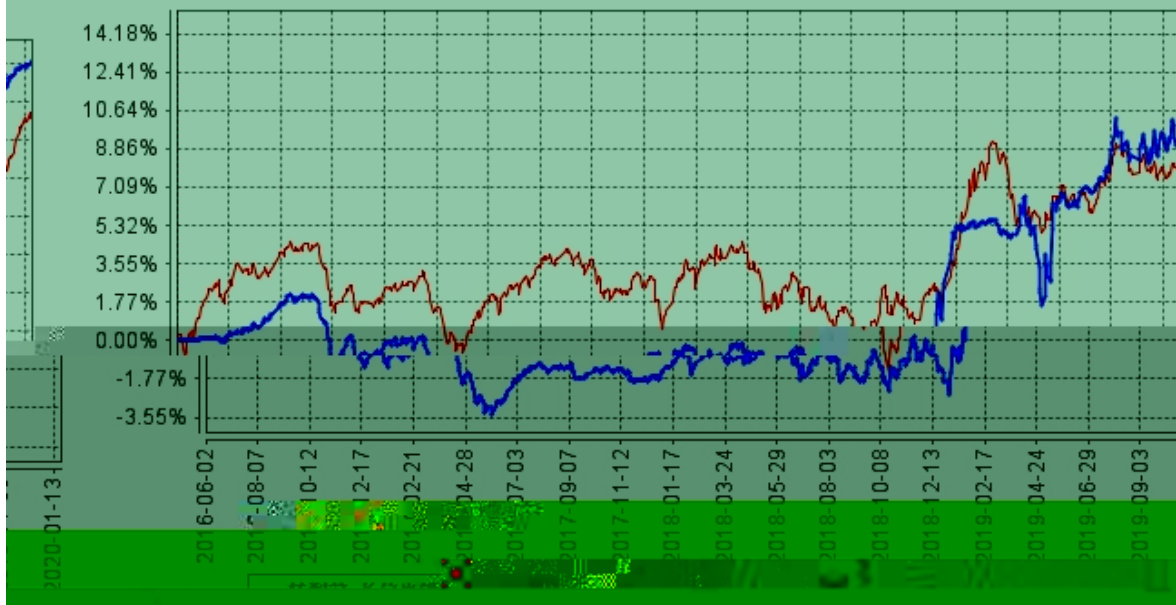

---

<b>3.1.3</b>	

**3.2****3.2.1**

3.2.2

长信先锐混合C基金份额累计净值增长率与同期业绩比较基准收益率的历史走势对比图

**3.2****3.2.1**

## 3.2.2

长信先锐债券基金份额累计净值增长率与同期业绩比较基准收益率的历史走势图

**§4**

**4.1**

**4.1.1**

**4.1.2**

---

--	--	--	--	--	--