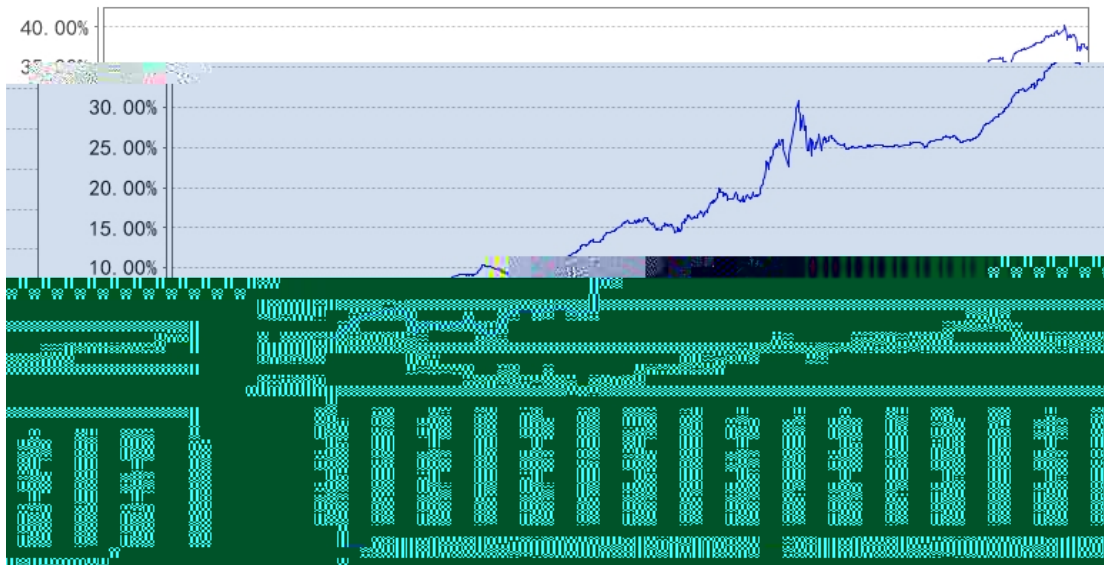

	%	%	%	%	%	%
	%	%	%	%	%	%
	%	%	%	%	%	%
	%	%	%	%	%	%
	%	%	%	%	%	%

		%	%	%	%	%	%
--	--	---	---	---	---	---	---

		%	%	%	%	%	%
		%	%	%	%	%	%
		%	%	%	%	%	%
		%	%	%	%	%	%
		%	%	%	%	%	%
		%	%	%	%	%	%

长信利众债券 (LOF) A 累计净值增长率与同期业绩比较基准收益率的历史走势对比图

长信利众债券 (LOF) C 累计净值增长率与同期业绩比较基准收益率的历史走势对比图