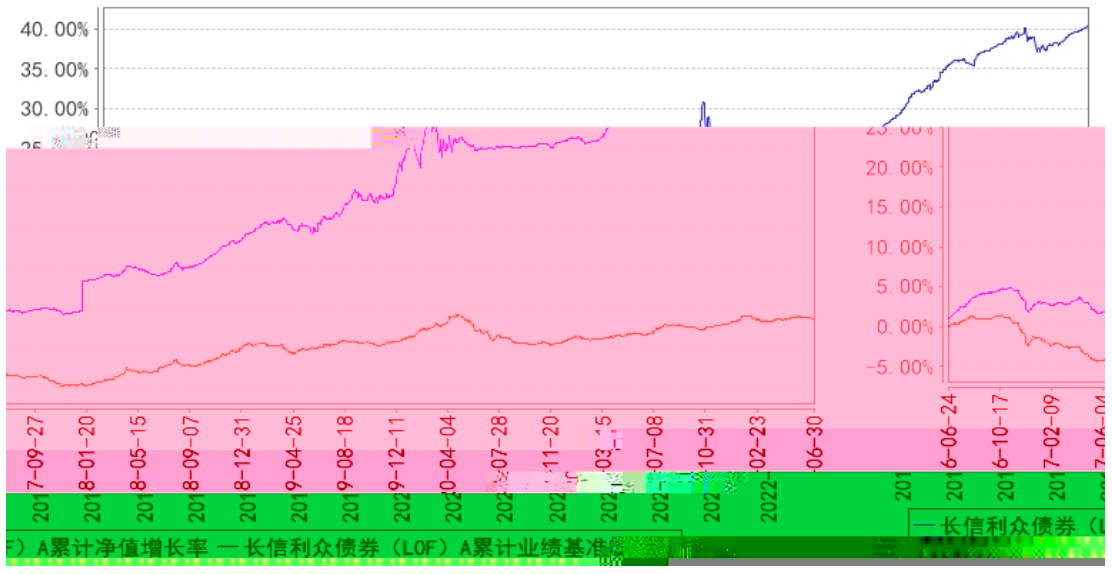

%	%	%	%	%	%
	%	%	%	%	%	%
	%	%	%	%	%	%
	%	%	%	%	%	%

	%	%	%	%	%	%
	%	%	%	%	%	%
	%	%	%	%	%	%
	%	%	%	%	%	%
	%	%	%	%	%	%
	%	%	%	%	%	%

长信利众债券 (LOF) A 累计净值增长率与同期业绩比较基准收益率的历史走势对比图