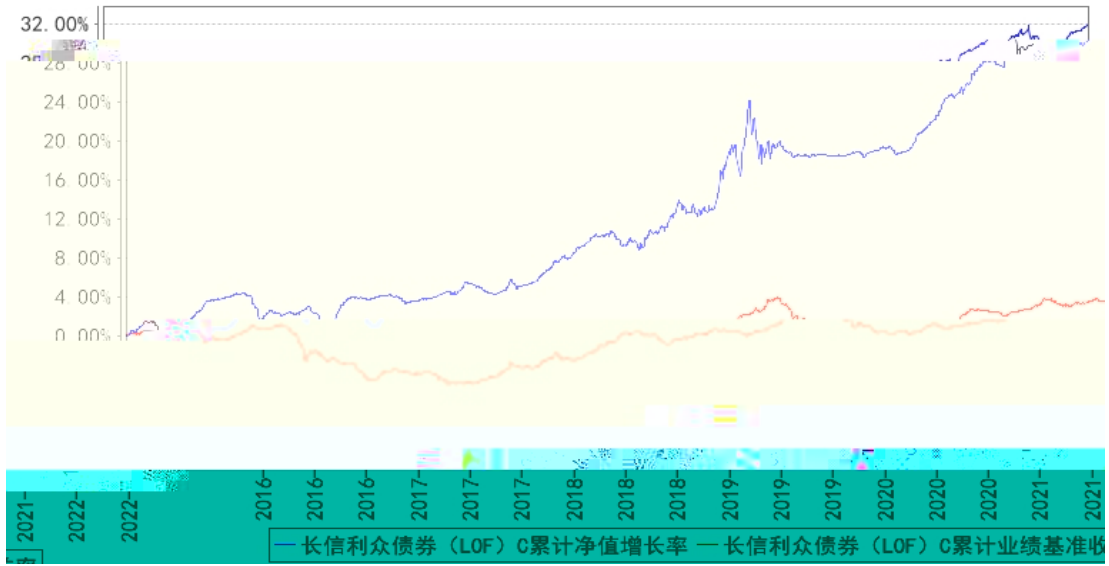

长信利众债券 (LOF) C 累计净值增长率与同期业绩比较基准收益率的历史走势对比图