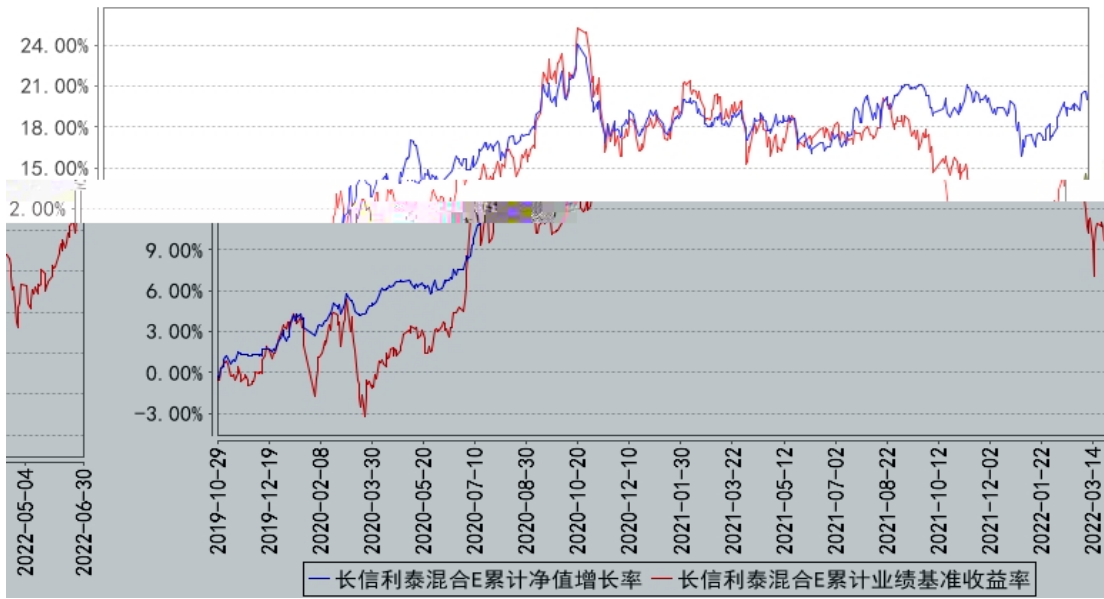

长信利泰混合E累计净值增长率与同期业绩比较基准收益率的历史走势对比图