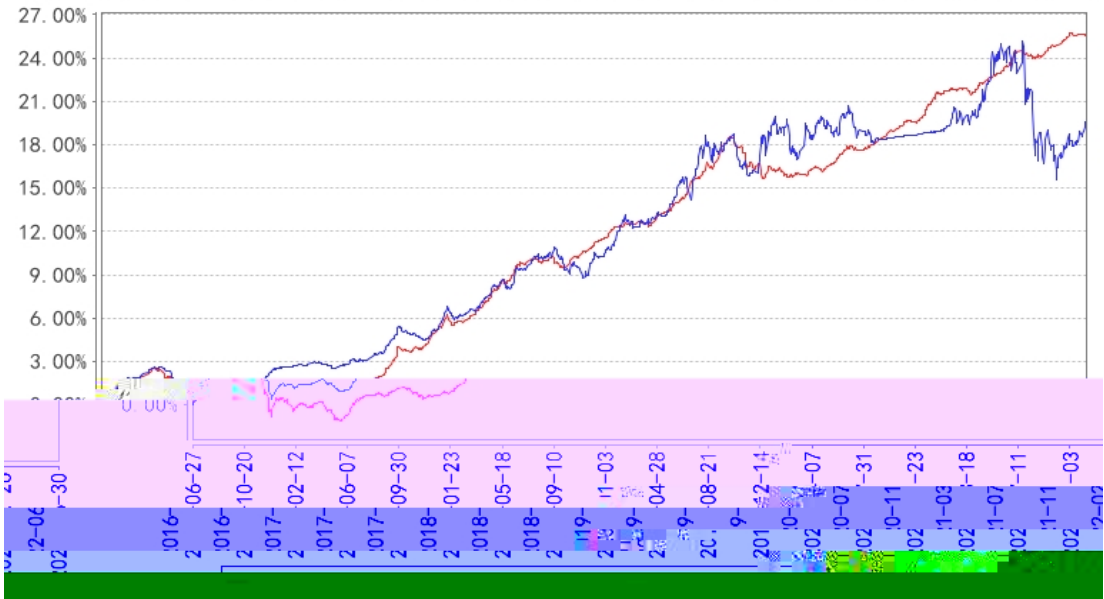

长信利鑫债券(LOF) A累计净值增长率与同期业绩比较基准收益率的历史走势对比图

长信利鑫债券(LOF) C累计净值增长率与同期业绩比较基准收益率的历史走势对比图

--	--	--	--	--	--

(1)

(2)

--	--	--

--

--