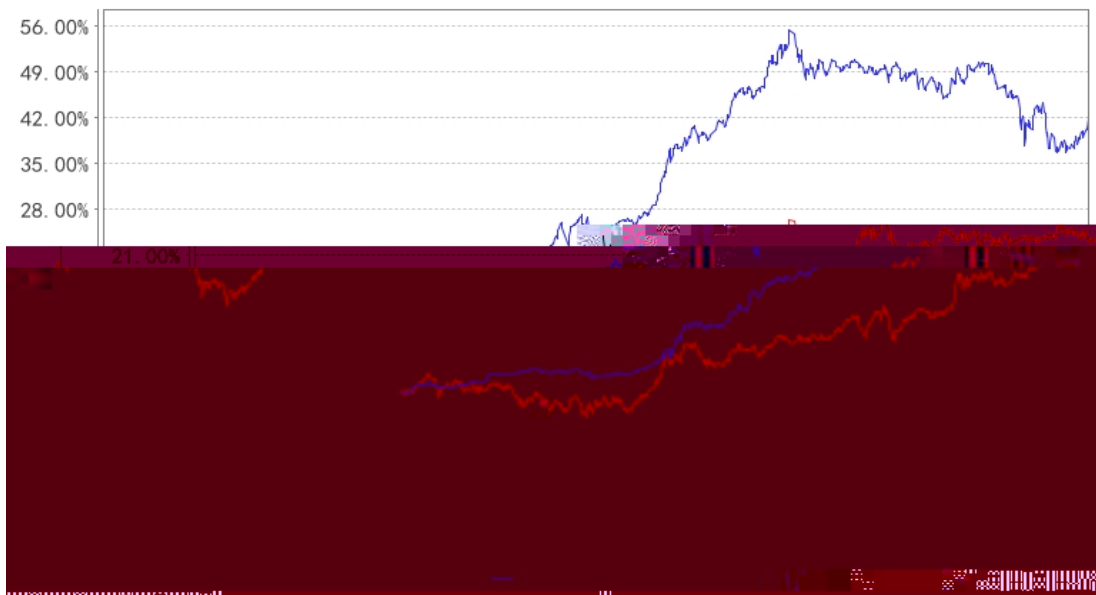

---

---

长信乐信混合A累计净值增长率与同期业绩比较基准收益率的历史走势对比图

长信乐信混合C累计净值增长率与同期业绩比较基准收益率的历史走势对比图

---

---

---

---