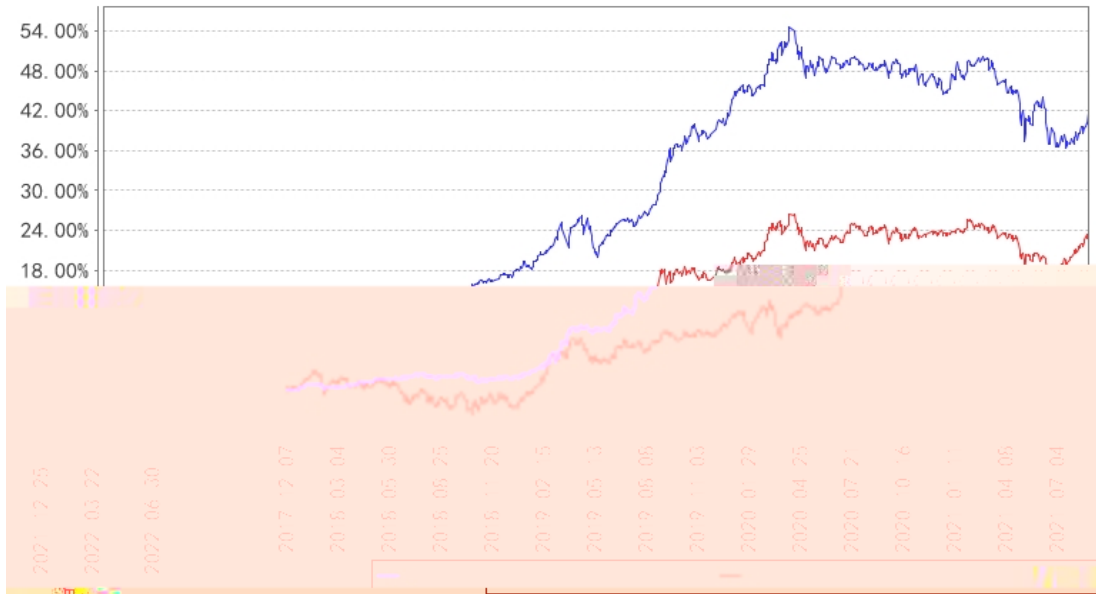

---

---

长信乐信混合A累计净值增长率与同期业绩比较基准收益率的历史走势对比图

长信乐信混合C累计净值增长率与同期业绩比较基准收益率的历史走势对比图

---

---

---

---