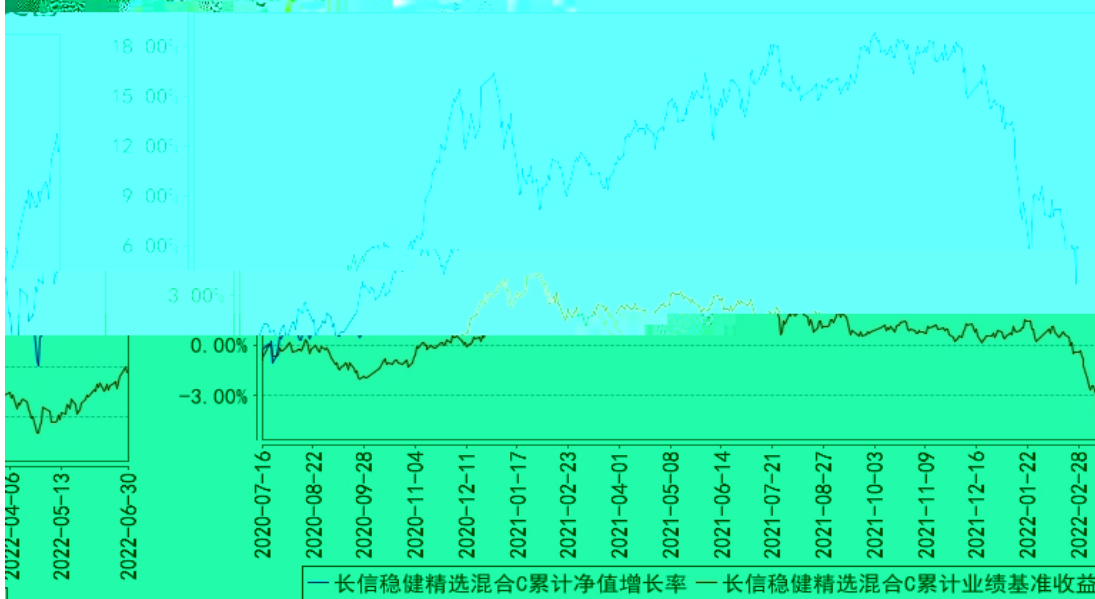

---

---

长信稳健精选混合A累计净值增长率与同期业绩比较基准收益率的历史走势图

长信稳健精选混合C累计净值增长率与同期业绩比较基准收益率的历史走势图

—长信稳健精选混合C累计净值增长率 —长信稳健精选混合C累计业绩基准收益率

---

---

---