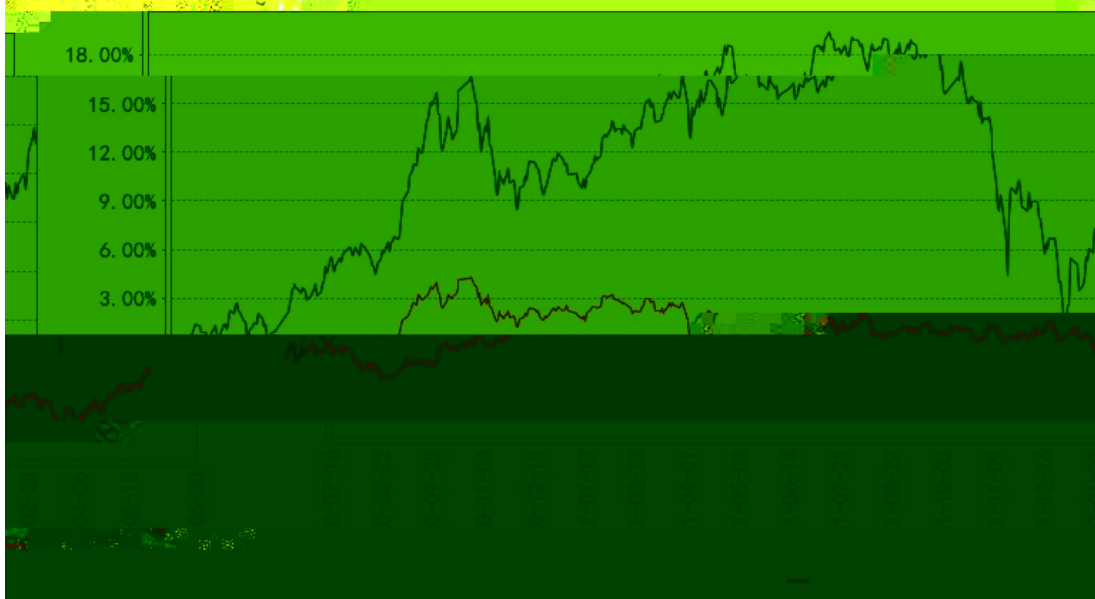

---

---

长信稳健精选混合A累计净值增长率与同期业绩比较基准收益率的历史走势图

长信稳健精选混合C累计净值增长率与同期业绩比较基准收益率的历史走势图

—长信稳健精选混合C累计净值增长率 —长信稳健精选混合C累计业绩基准收益率

---

---

---