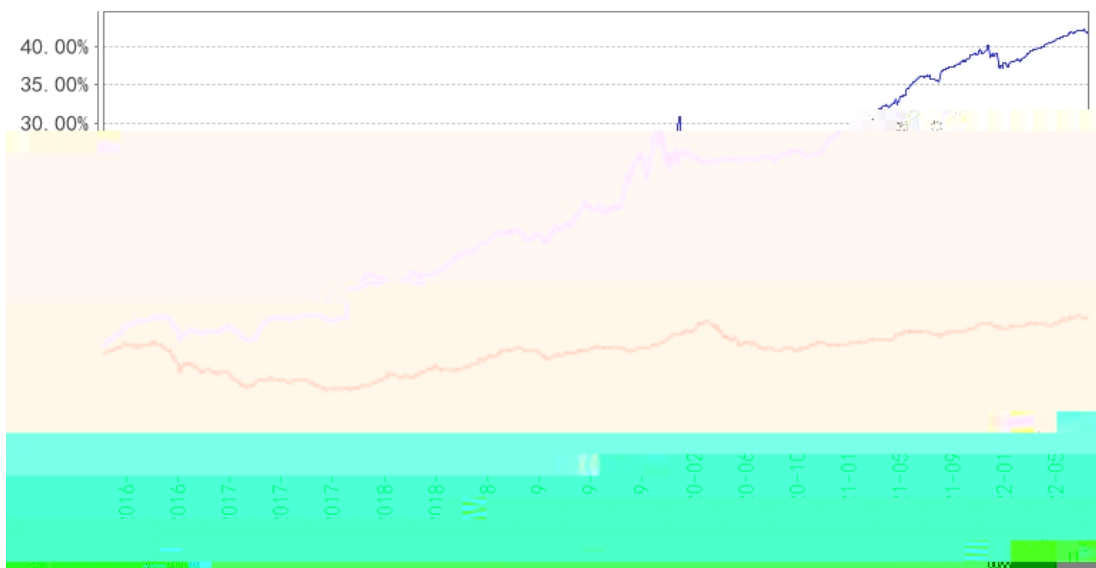

%	%	%	%	%	%
	%	%	%	%	%	%

	%	%	%	%	%	%
	%	%	%	%	%	%
	%	%	%	%	%	%
	%	%	%	%	%	%
	%	%	%	%	%	%
	%	%	%	%	%	%

长信利众债券 (LOF) A 累计净值增长率与同期业绩比较基准收益率的历史走势对比图