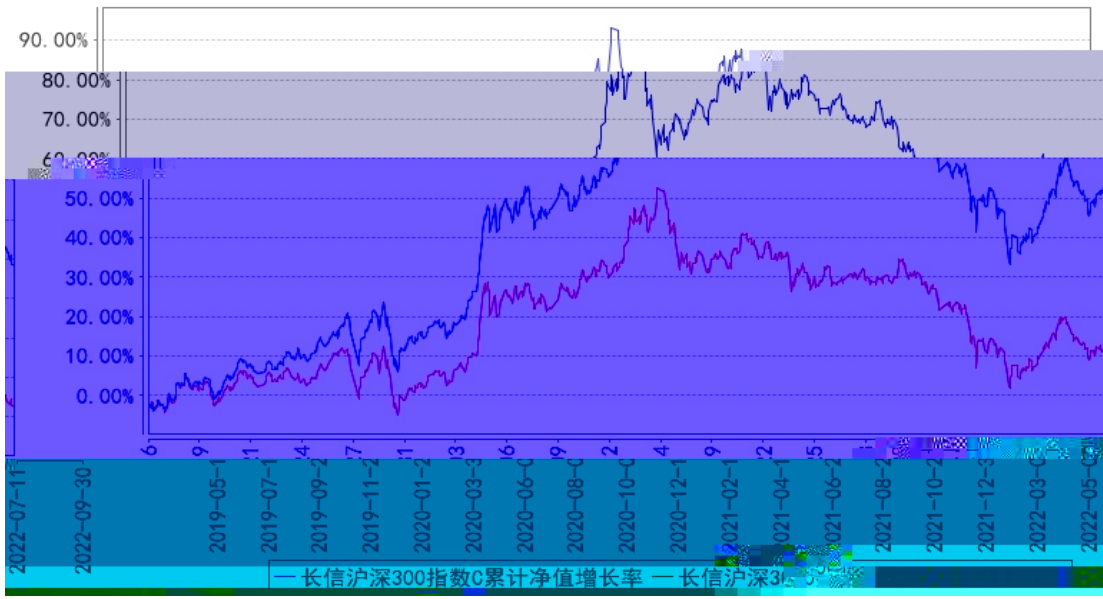


	%	%	%	%	%	%
	%	%	%	%	%	%
	%	%	%	%	%	%

	%	%	%	%	%	%
	%	%	%	%	%	%

	%	%	%	%	%	%
	%	%	%	%	%	%
	%	%	%	%	%	%
	%	%	%	%	%	%
	%	%	%	%	%	%

长信沪深300指数A累计净值增长率与同期业绩比较基准收益率的历史走势对比图

长信沪深300指数C累计净值增长率与同期业绩比较基准收益率的历史走势对比图