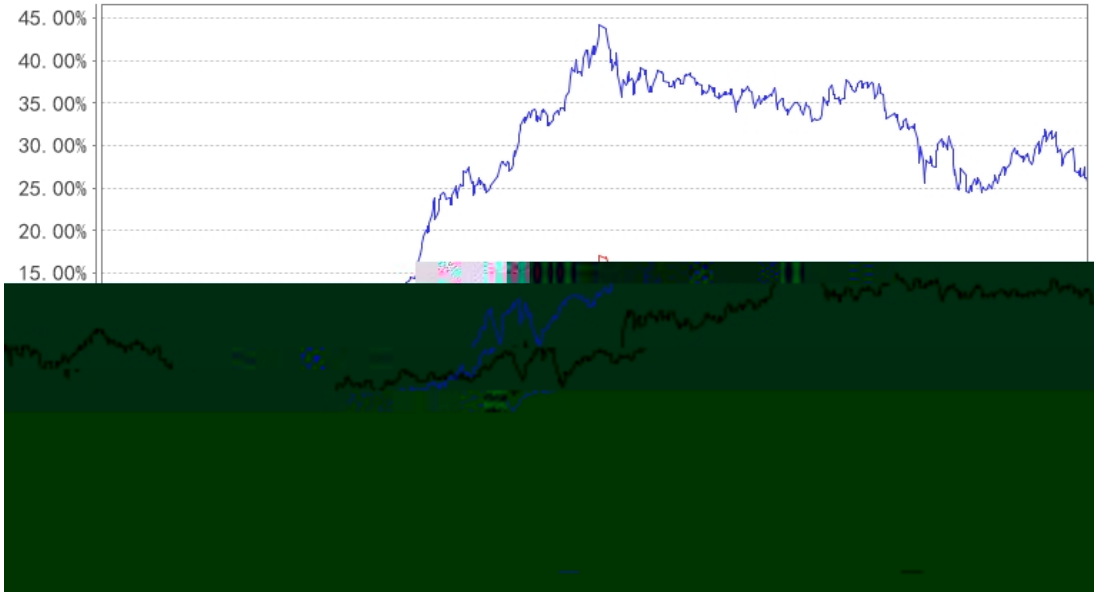

	%	%	%	%	%	%
	%	%	%	%	%	%
	%	%	%	%	%	%
	%	%	%	%	%	%
	%	%	%	%	%	%

	%	%	%	%	%	%
	%	%	%	%	%	%
	%	%	%	%	%	%
	%	%	%	%	%	%
	%	%	%	%	%	%

长信合利混合A累计净值增长率与同期业绩比较基准收益率的历史走势对比图

长信合利混合A累计净值增长率与同期业绩比较基准收益率的历史走势对比图

--	--	--	--	--	--