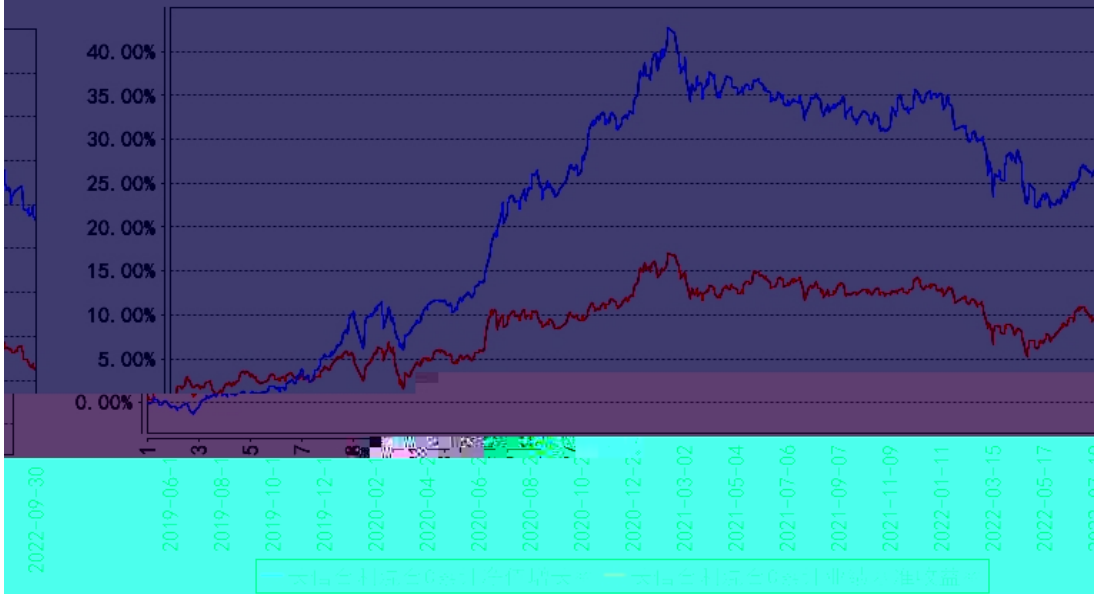

	%	%	%	%	%	%
	%	%	%	%	%	%
	%	%	%	%	%	%
	%	%	%	%	%	%
	%	%	%	%	%	%

	%	%	%	%	%	%
	%	%	%	%	%	%
	%	%	%	%	%	%
	%	%	%	%	%	%
	%	%	%	%	%	%

长信合利混合A累计净值增长率与同期业绩比较基准收益率的历史走势对比图

长信合利混合A累计净值增长率与同期业绩比较基准收益率的历史走势对比图

--	--	--	--	--	--