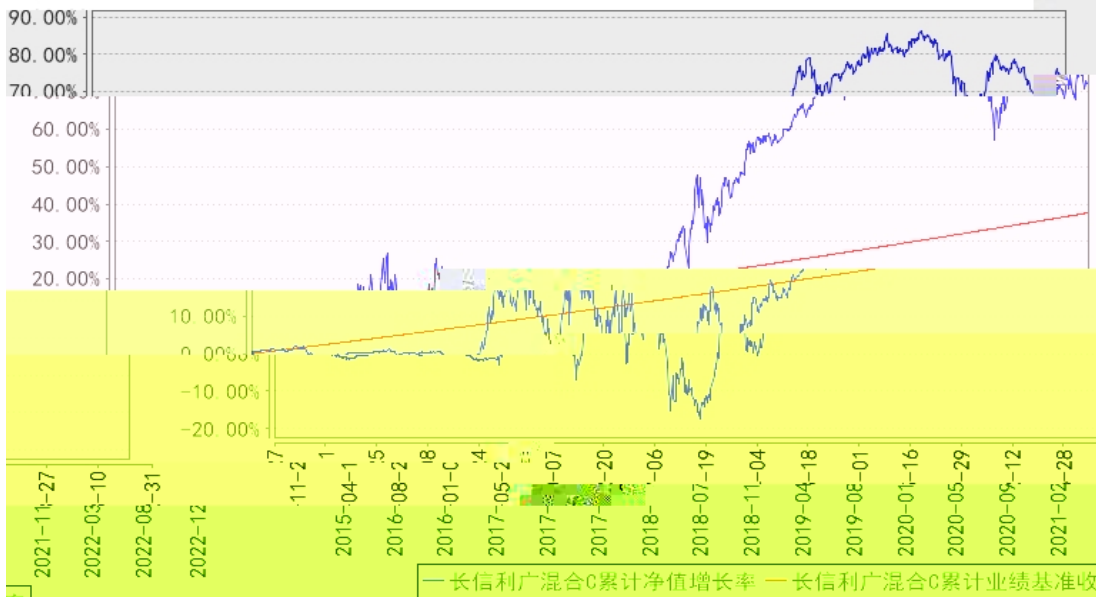

长信利广混合A累计净值增长率与同期业绩比较基准收益率的历史走势对比图

长信利广混合C累计净值增长率与同期业绩比较基准收益率的历史走势对比图

---

---

--	--	--	--	--	--

---

---

---