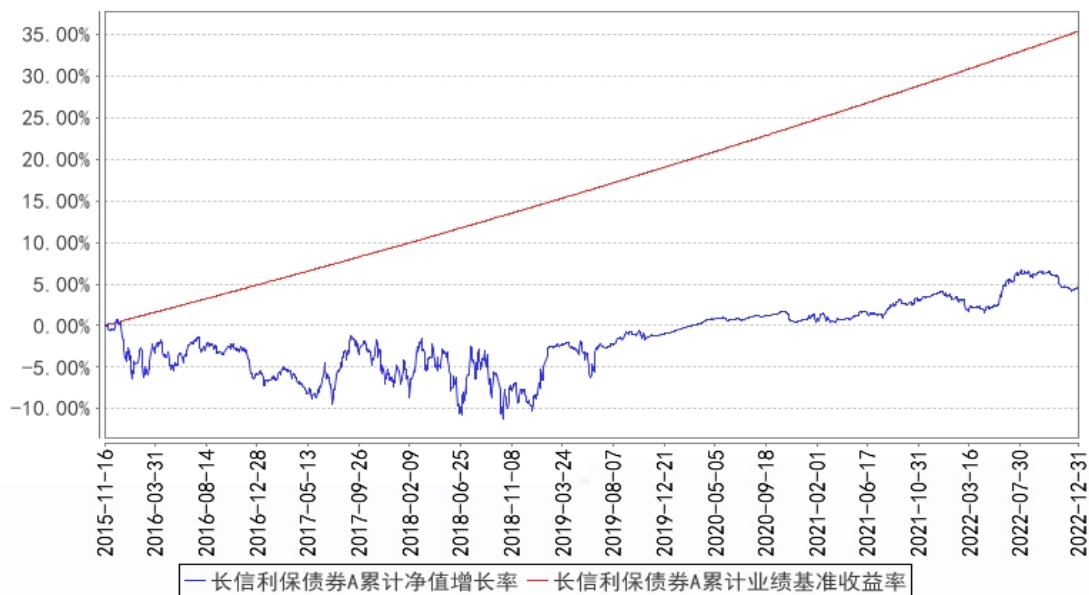

---

--	--	--	--	--	--	--

---

	%	%	%	%	%	%
	%	%	%	%	%	%
	%	%	%	%	%	%
	%	%	%	%	%	%
	%	%	%	%	%	%
	%	%	%	%	%	%

	%	%	%	%	%	%
	%	%	%	%	%	%
	%	%	%	%	%	%
	%	%	%	%	%	%
	%	%	%	%	%	%

长信利保债券A累计净值增长率与同期业绩比较基准收益率的历史走势对比图

长信利保债券C累计净值增长率与同期业绩比较基准收益率的历史走势对比图

---

---

---

---