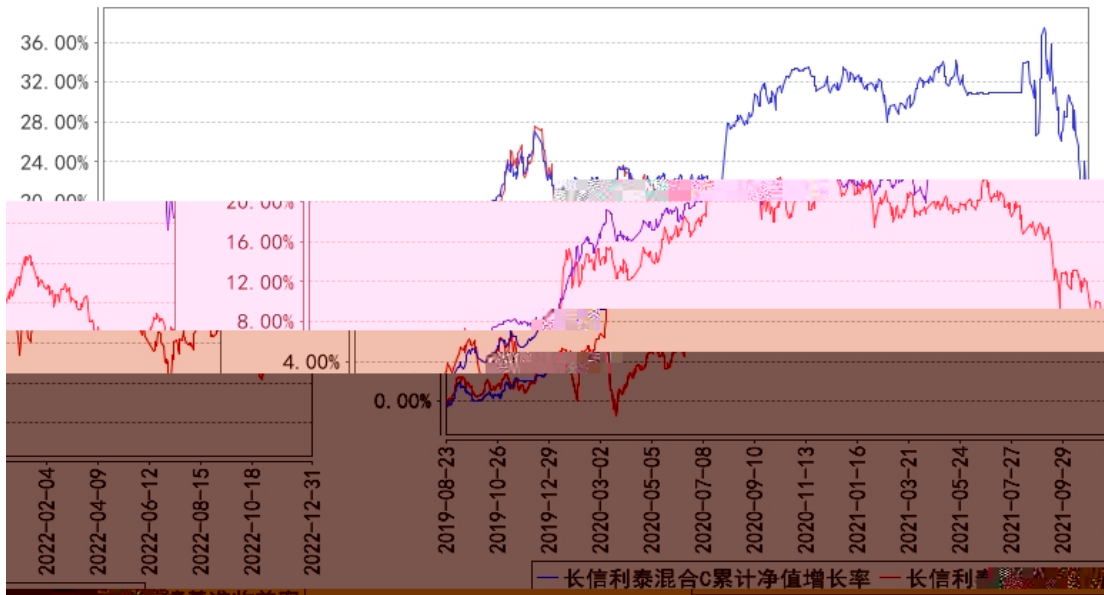

长信利泰混合C累计净值增长率与同期业绩比较基准收益率的历史走势对比图