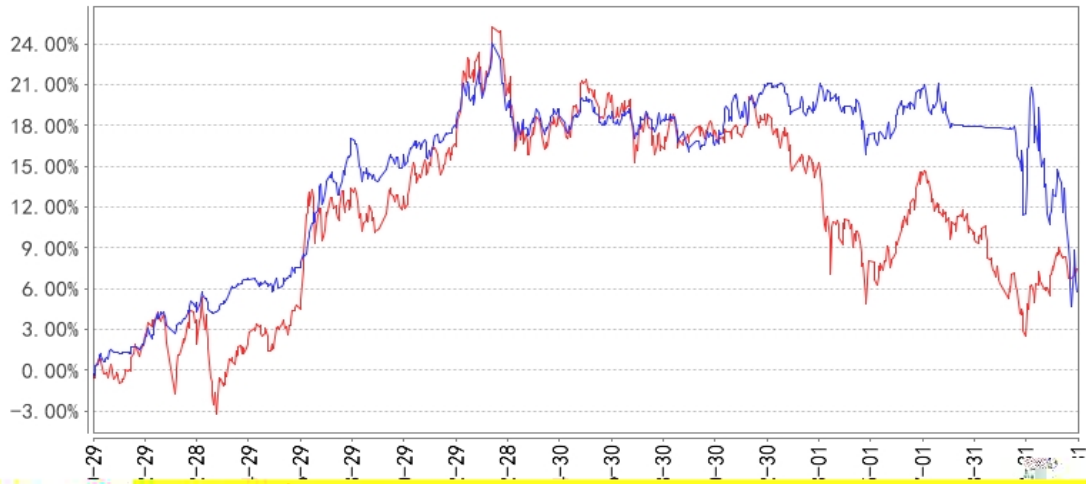

--	--	--	--	--	--	--

长信利泰混合A累计净值增长率与同期业绩比较基准收益率的历史走势对比图

长信利泰混合C累计净值增长率与同期业绩比较基准收益率的历史走势对比图

长信利泰混合E累计净值增长率与同期业绩比较基准收益率的历史走势对比图

---

--	--	--	--	--	--

---

---