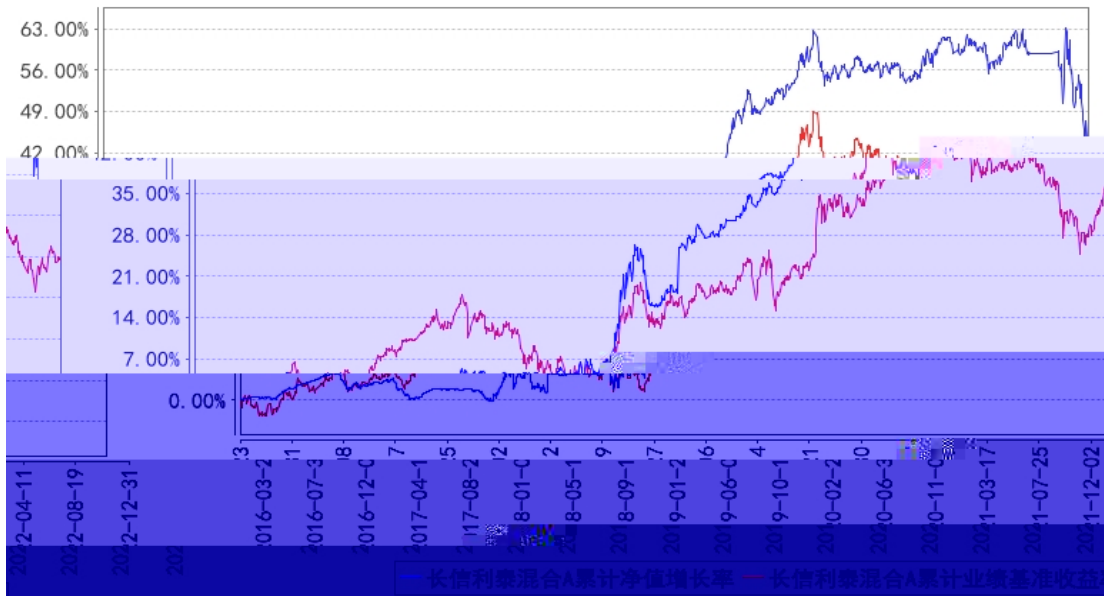

长信利泰混合A累计净值增长率与同期业绩比较基准收益率的历史走势对比图