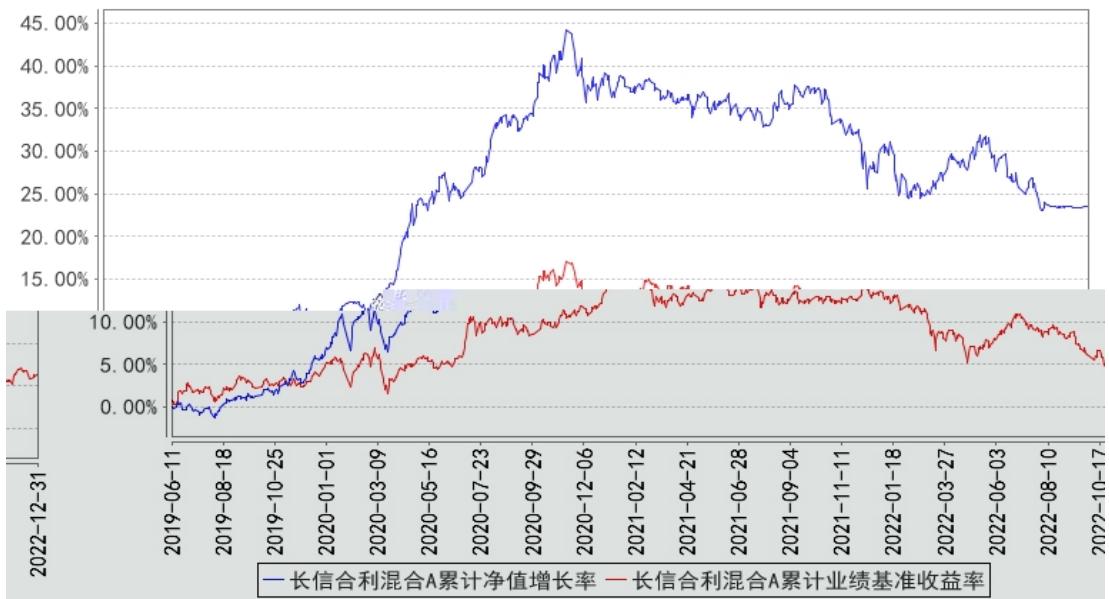

---

	%	%	%	%	%	%
	%	%	%	%	%	%
	%	%	%	%	%	%
	%	%	%	%	%	%
	%	%	%	%	%	%

	%	%	%	%	%	%

	%	%	%	%	%	%
	%	%	%	%	%	%
	%	%	%	%	%	%
	%	%	%	%	%	%

长信合利混合A累计净值增长率与同期业绩比较基准收益率的历史走势对比图

长信合利混合A累计净值增长率与同期业绩比较基准收益率的历史走势对比图

---