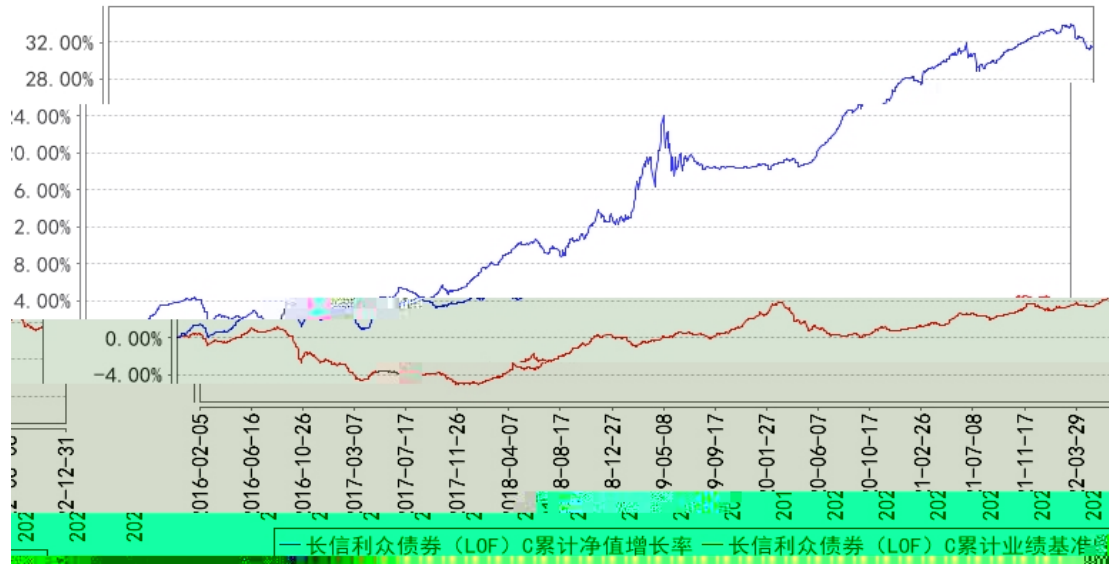

		zhup02@spdb.com.cn

--	--	--	--	--	--	--

长信利众债券（LOF）A 累计净值增长率与同期业绩比较基准收益率的历史走势对比图

长信利众债券 (LOF) C 累计净值增长率与同期业绩比较基准收益率的历史走势对比图

长信利众债券 (LOF) C 基金各年度净值增长率与同期业绩比较基准收益率对比图

长信利众债券 (LOF) C基金各年度净利润与同期业绩比较基准收益的对比图

--	--	--	--	--	--