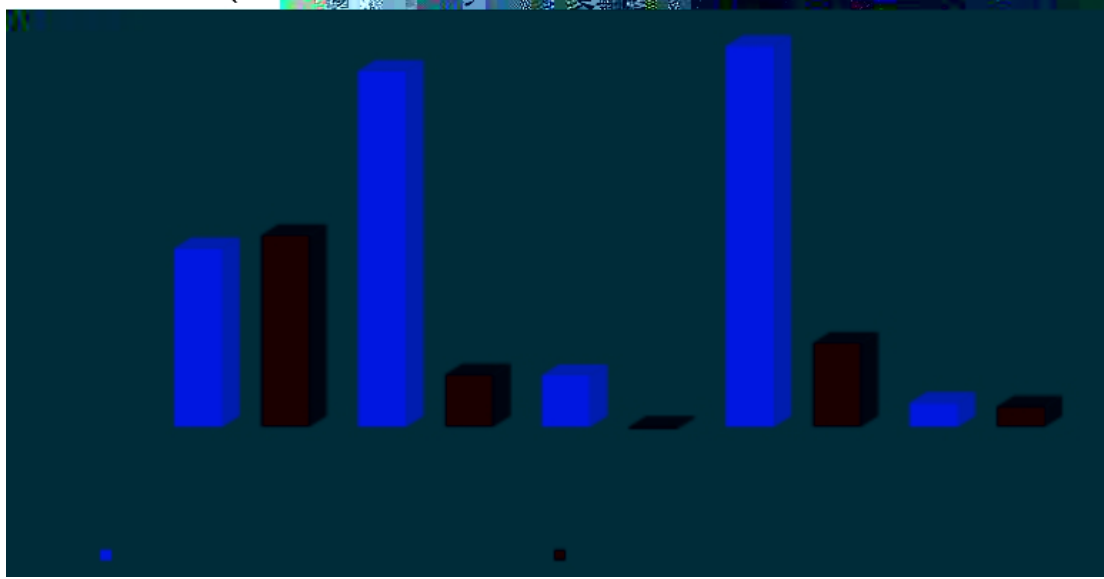

		zhup02@spdb.com.cn

--	--	--	--	--	--	--

长信利众债券（LOF）A 累计净值增长率与同期业绩比较基准收益率的历史走势对比图

长信利众债券 (LOF) C 累计净值增长率与同期业绩比较基准收益率的历史走势对比图

长信利众债券 (LOF) C 基金各年度净值增长率与同期业绩比较基准收益率对比图

长信利众债券 (LOF) C基金各年度净利润与同期业绩比较基准收益的对比图

--	--	--	--	--	--