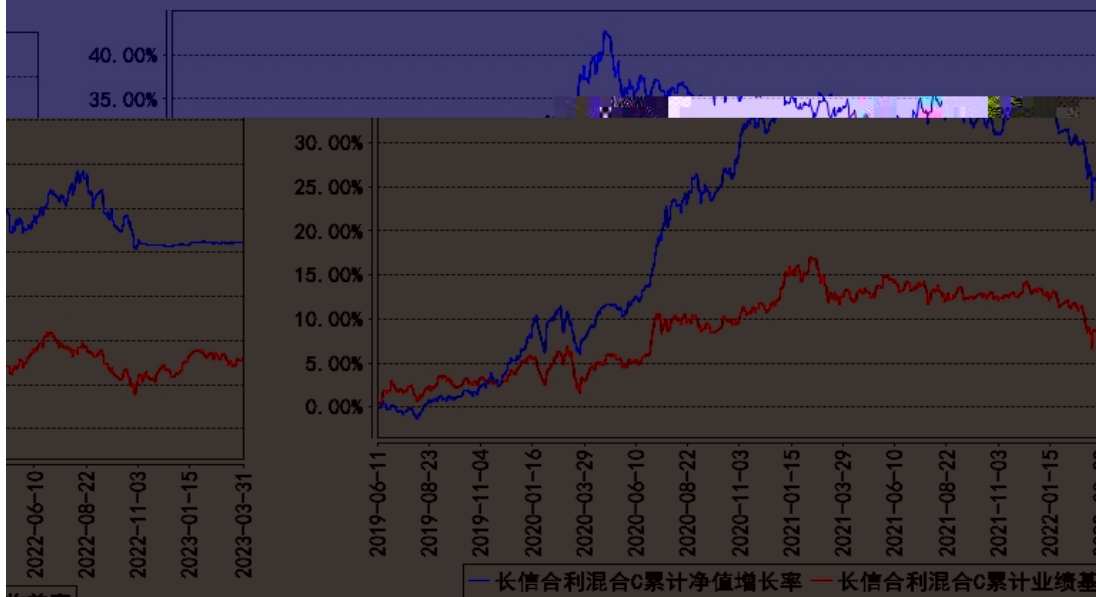

---

	%	%	%	%	%	%
	%	%	%	%	%	%
	%	%	%	%	%	%
	%	%	%	%	%	%
	%	%	%	%	%	%

	%	%	%	%	%	%

		%	%	%	%	%	%
		%	%	%	%	%	%
		%	%	%	%	%	%
		%	%	%	%	%	%

长信合利混合A累计净值增长率与同期业绩比较基准收益率的历史走势对比图

长信合利混合C累计净值增长率与同期业绩比较基准收益率的历史走势对比图