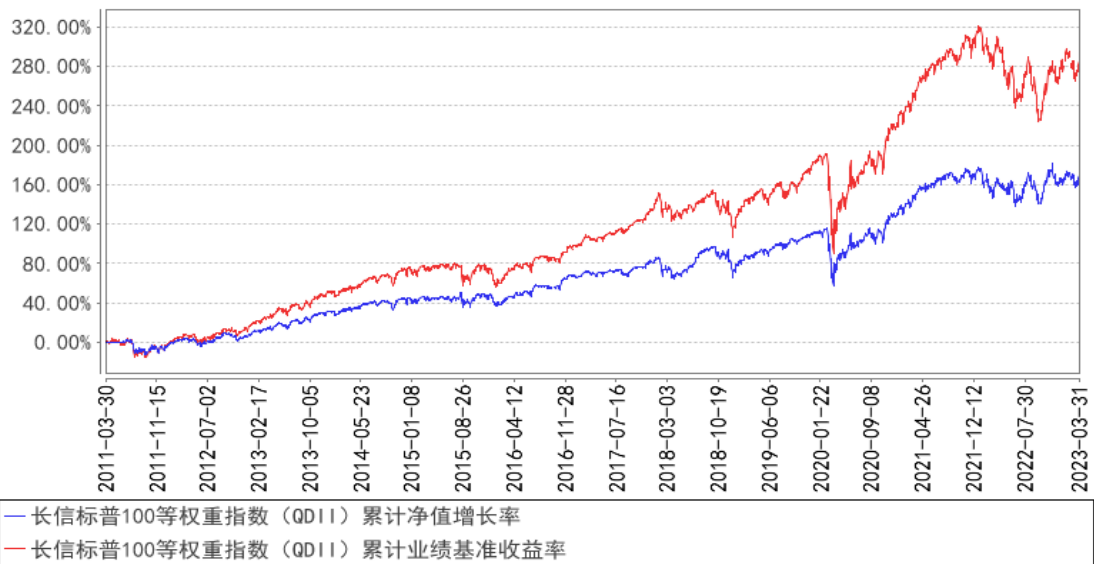

--	--	--	--	--	--	--

	%	%	%	%	%	%
	%	%	%	%	%	%
	%	%	%	%	%	%
	%	%	%	%	%	%
	%	%	%	%	%	%
	%	%	%	%	%	%

长信标普100等权重指数 (QDII) 累计净值增长率与同期业绩比较基准收益率的历史走势对比图

--	--	--	--	--

--	--	--	--	--	--