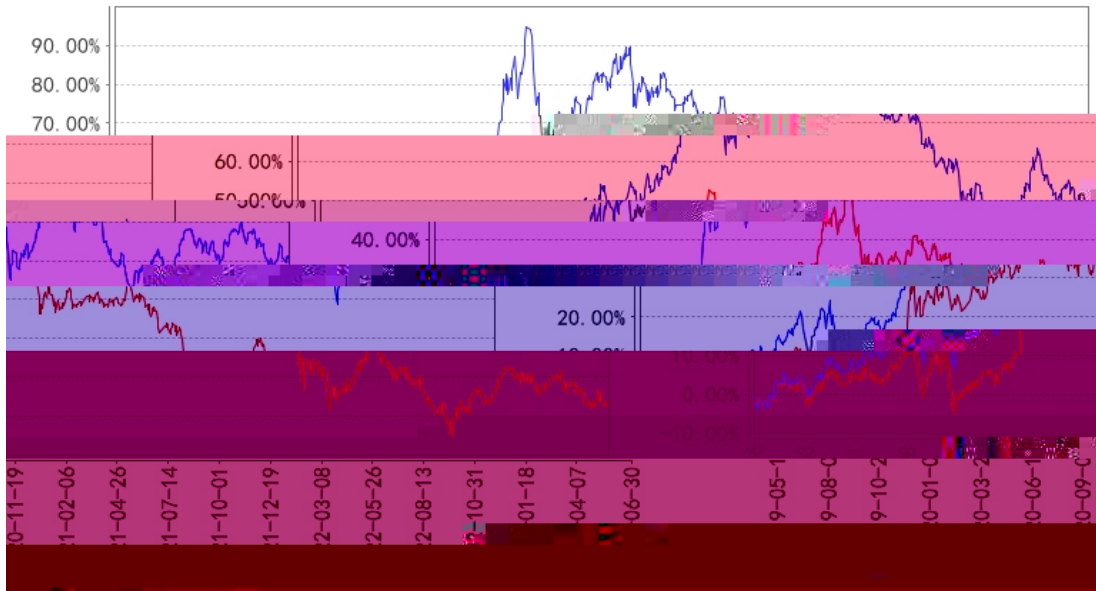

	%	%	%	%	%	%
	%	%	%	%	%	%
	%	%	%	%	%	%

	%	%	%	%	%	%
	%	%	%	%	%	%

	%	%	%	%	%	%
	%	%	%	%	%	%
	%	%	%	%	%	%
	%	%	%	%	%	%
	%	%	%	%	%	%

长信沪深300指数A累计净值增长率与同期业绩比较基准收益率的历史走势对比图

长信沪深300指数C累计净值增长率与同期业绩比较基准收益率的历史走势对比图