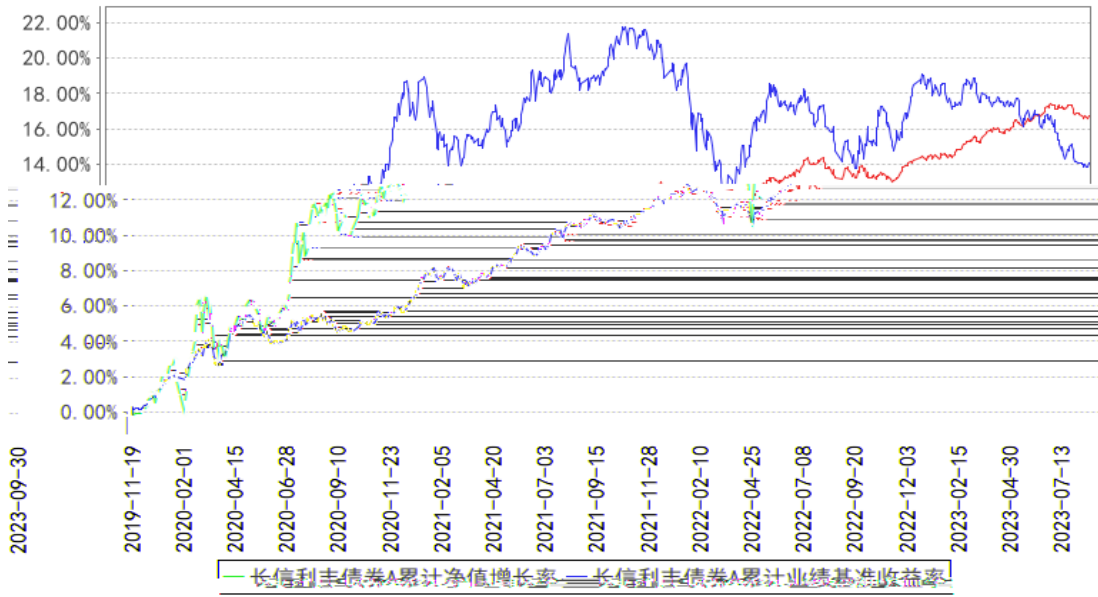

---

	%	%	%	%	%	%
	%	%	%	%	%	%
	%	%	%	%	%	%
	%	%	%	%	%	%
	%	%	%	%	%	%
	%	%	%	%	%	%

--	--	--	--	--	--	--

---

	%	%	%	%	%	%
	%	%	%	%	%	%
	%	%	%	%	%	%
	%	%	%	%	%	%
	%	%	%	%	%	%
	%	%	%	%	%	%

	%	%	%	%	%	%
	%	%	%	%	%	%
	%	%	%	%	%	%
	%	%	%	%	%	%
	%	%	%	%	%	%

长信利丰债券C累计净值增长率与同期业绩比较基准收益率的历史走势对比图

长信利丰债券E累计净值增长率与同期业绩比较基准收益率的历史走势对比图

长信利丰债券A累计净值增长率与同期业绩比较基准收益率的历史走势对比图

§

---

---

---

---