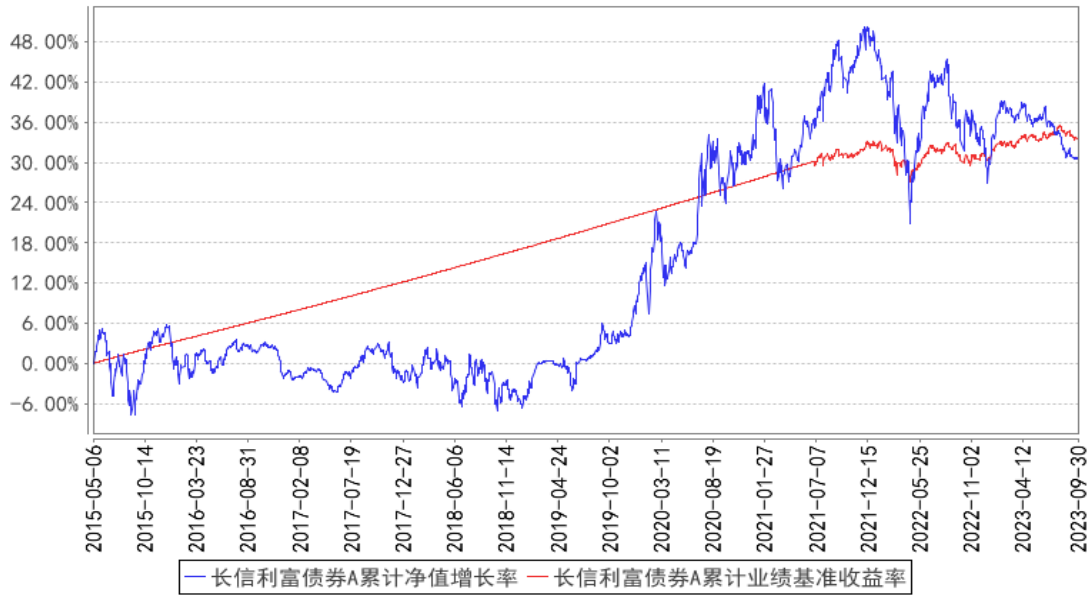

长信利富债券A累计净值增长率与同期业绩比较基准收益率的历史走势对比图

长信利富债券C累计净值增长率与同期业绩比较基准收益率的历史走势对比图

--	--	--	--	--	--

--	--	--	--

--	--	--	--	--	--

§

§

§