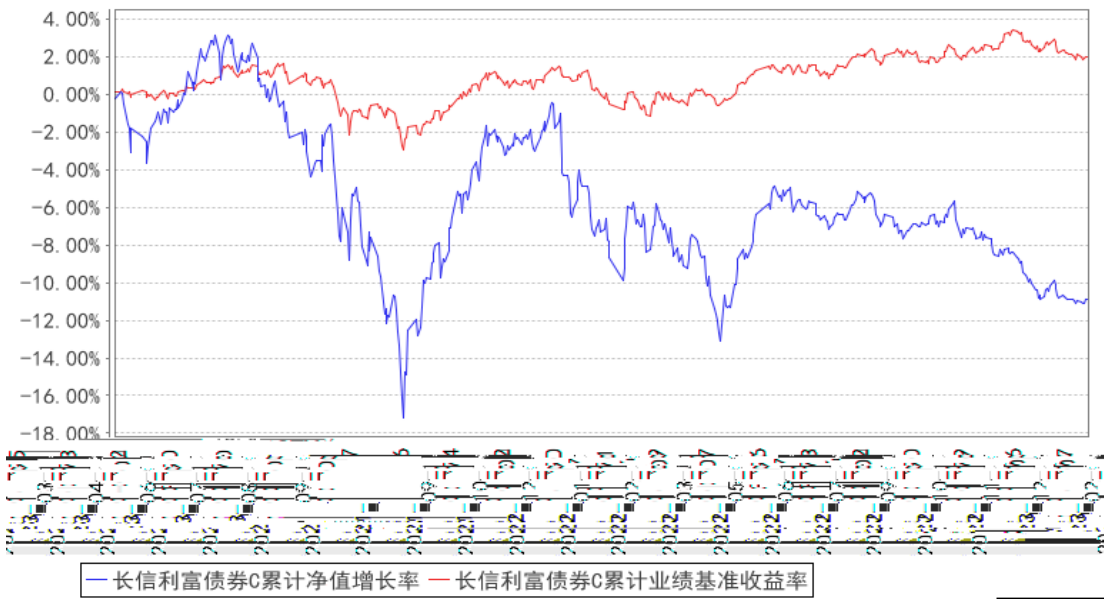

长信利富债券A累计净值增长率与同期业绩比较基准收益率的历史走势对比图

长信利富债券C累计净值增长率与同期业绩比较基准收益率的历史走势对比图

--	--	--	--	--	--

--	--	--	--

--	--	--	--	--	--

§

§

§