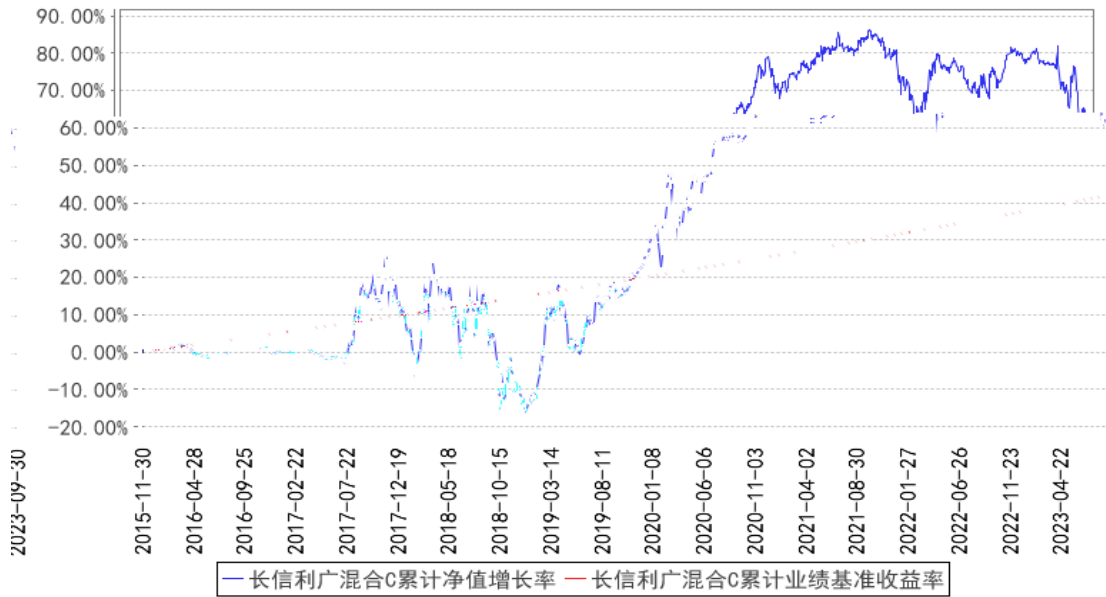

---

§

§

	%	%	%	%	%	%
	%	%	%	%	%	%
	%	%	%	%	%	%
	%	%	%	%	%	%
	%	%	%	%	%	%
	%	%	%	%	%	%

% % %

长信利广混合A累计净值增长率与同期业绩比较基准收益率的历史走势对比图

长信利广混合C累计净值增长率与同期业绩比较基准收益率的历史走势对比图

---