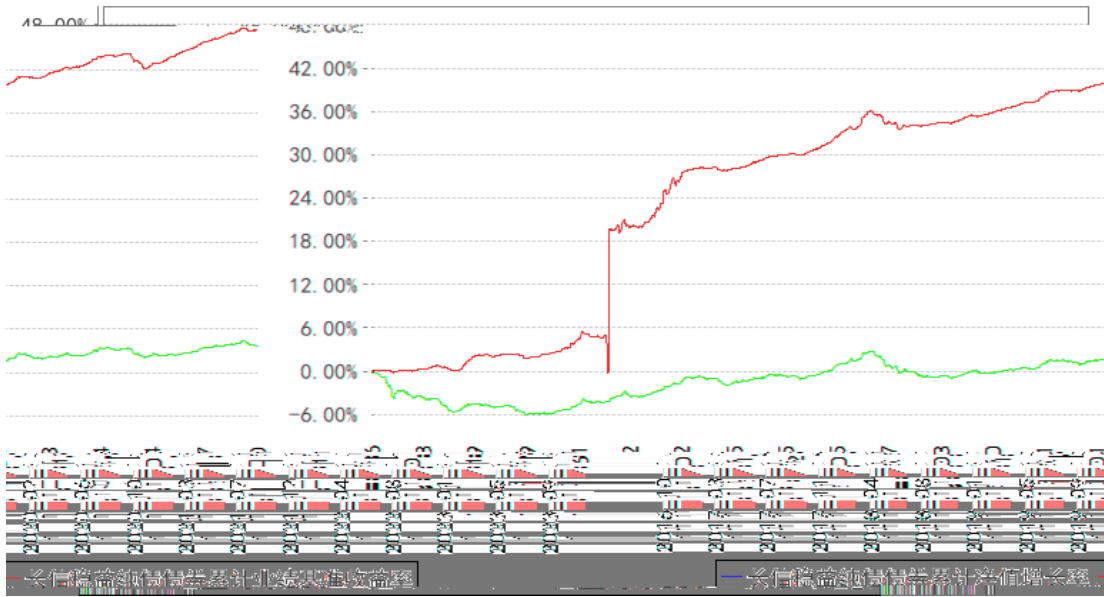

长信稳益纯债债券累计净值增长率与同期业绩比较基准收益率的历史走势对比图

§

--	--	--	--	--	--

§

§

§

--

§