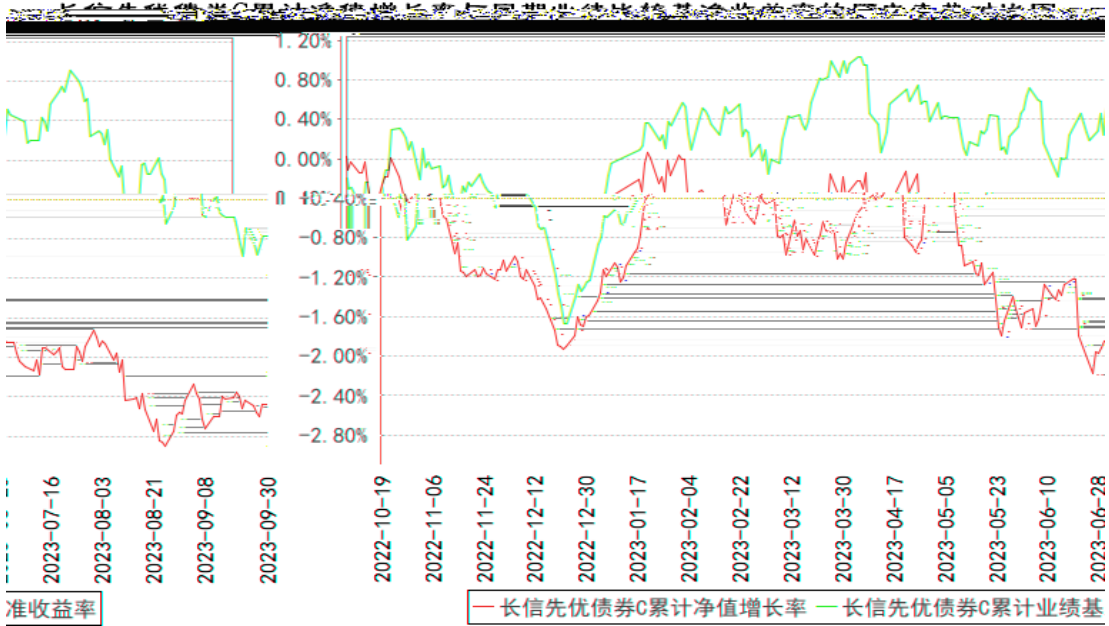

§

§

	%	%	%	%	%	%
	%	%	%	%	%	%
	%	%	%	%	%	%
	%	%	%	%	%	%
	%	%	%	%	%	%
	%	%	%	%	%	%

	%	%	%	%	%	%
	%	%	%	%	%	%
	%	%	%	%	%	%

长信先优债券A累计净值增长率与同期业绩比较基准收益率的历史走势对比图

§

§

§
