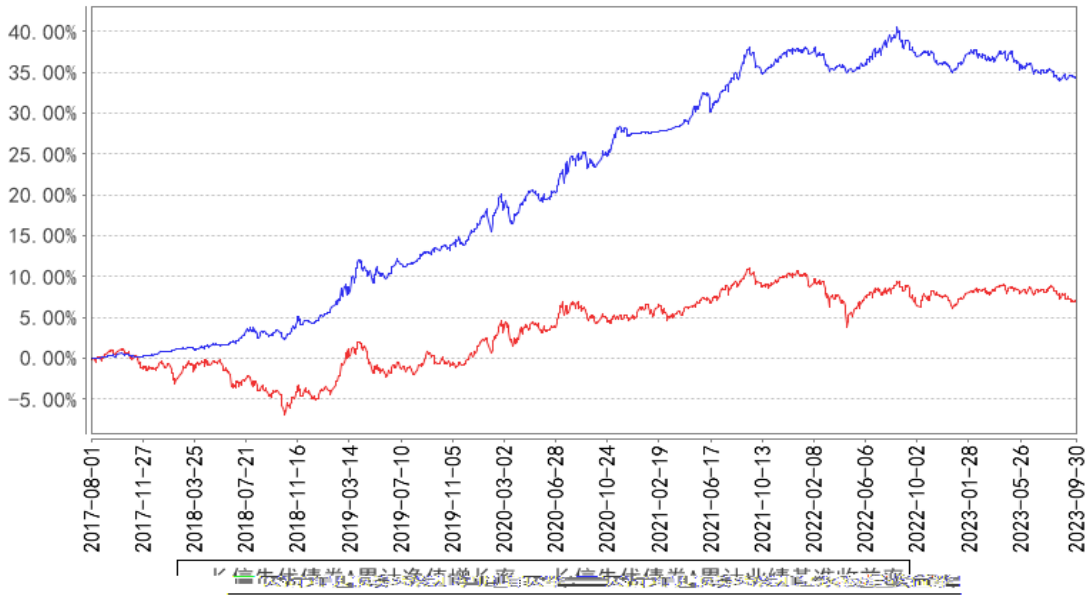

§

§

	%	%	%	%	%	%
	%	%	%	%	%	%
	%	%	%	%	%	%
	%	%	%	%	%	%
	%	%	%	%	%	%
	%	%	%	%	%	%

	%	%	%	%	%	%
	%	%	%	%	%	%
	%	%	%	%	%	%

长信先优债券A累计净值增长率与同期业绩比较基准收益率的历史走势对比图

§

§

§
