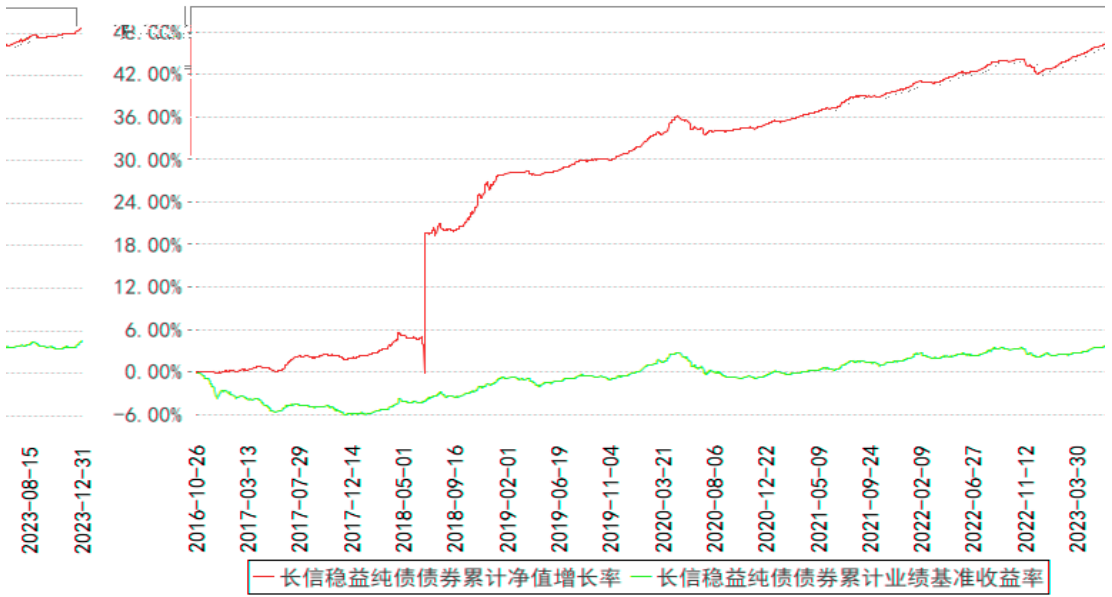

长信稳益纯债债券累计净值增长率与同期业绩比较基准收益率的区间走势图

§

---

--	--	--	--	--	--

---

§

|

---