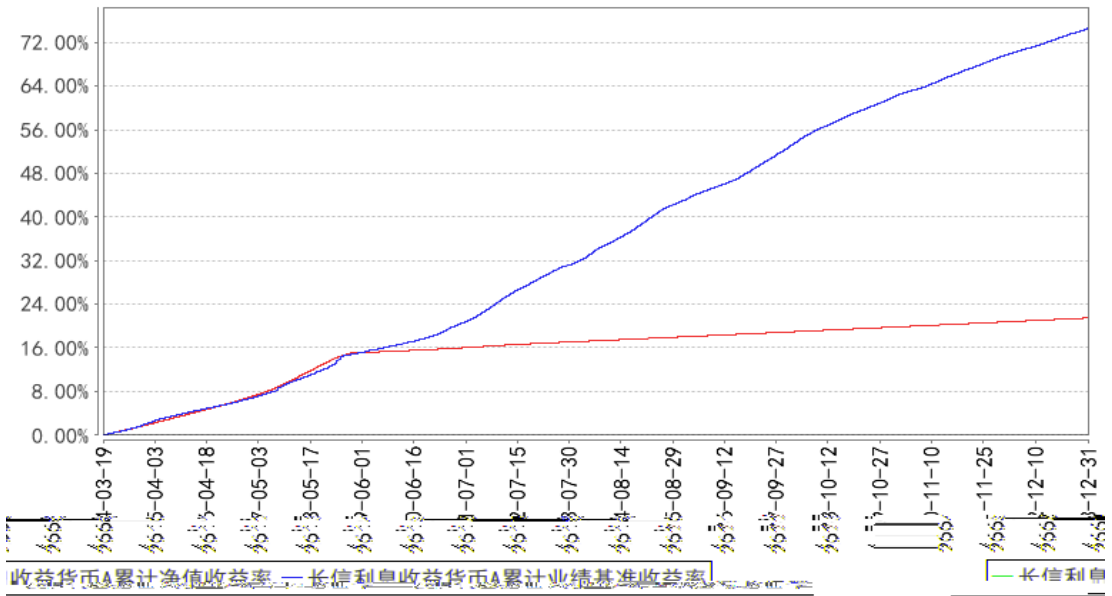

---

--	--	--	--	--	--	--

长信利息收益货币A累计净值收益率与同期业绩比较基准收益率的历史走势对比图

---

--	--	--	--	--	--

---

---

---