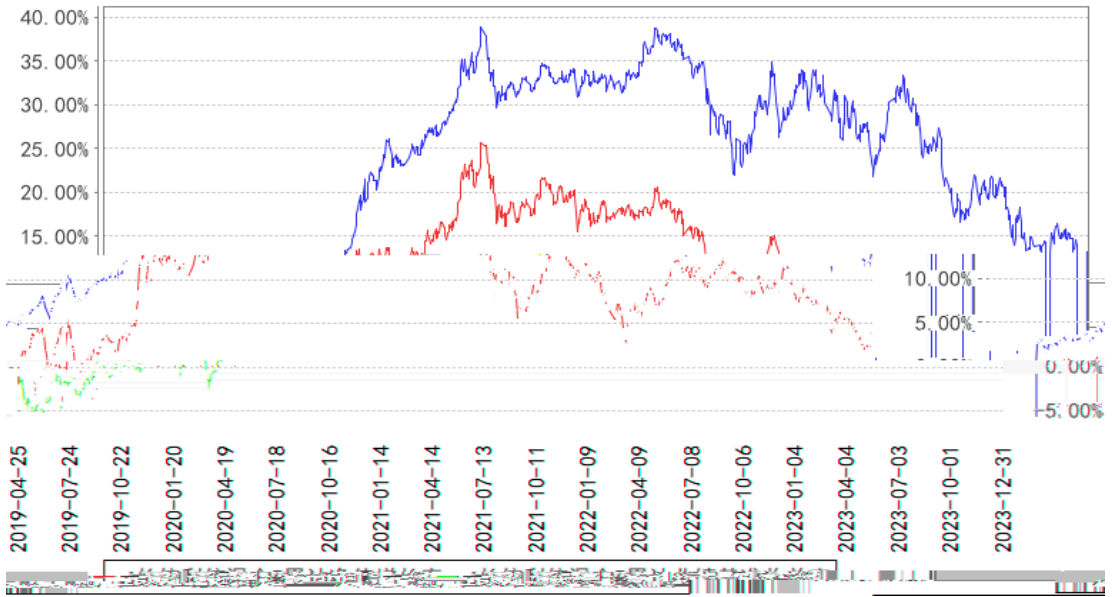

	%	%	%	%	%	%	%
	%	%	%	%	%	%	%
	%	%	%	%	%	%	%
	%	%	%	%	%	%	%
	%	%	%	%	%	%	%

--	--	--	--

长信利信混合A累计净值增长率与同期业绩比较基准收益率的历史走势对比图

长信利信混合C累计净值增长率与同期业绩比较基准收益率的历史走势对比图

长信利信混合E累计净值增长率与同期业绩比较基准收益率的历史走势对比图

§

§

§