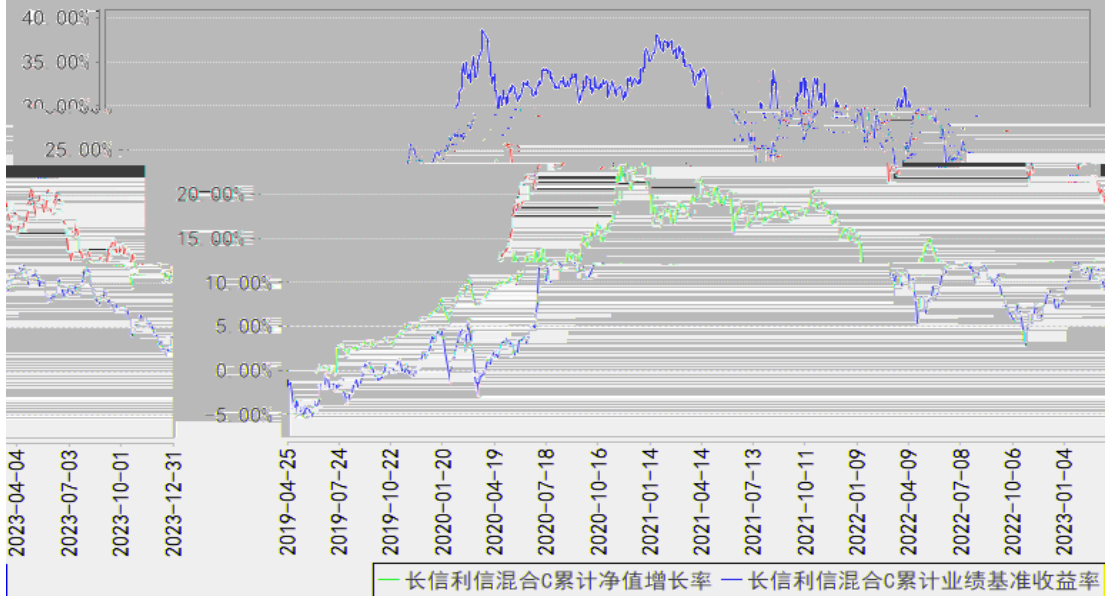

	%	%	%	%	%	%	%
	%	%	%	%	%	%	%
	%	%	%	%	%	%	%
	%	%	%	%	%	%	%
	%	%	%	%	%	%	%

--	--	--	--

长信利信混合A累计净值增长率与同期业绩比较基准收益率的历史走势对比图

长信利信混合C累计净值增长率与同期业绩比较基准收益率的历史走势对比图

长信利信混合E累计净值增长率与同期业绩比较基准收益率的历史走势对比图

§

§

§