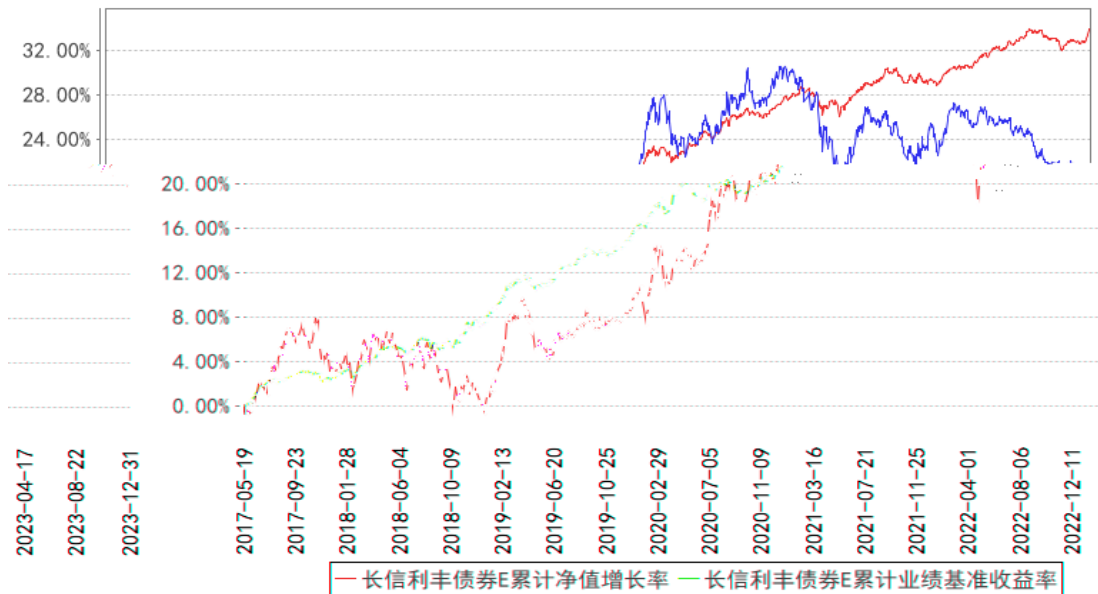

长信利丰债券C累计净值增长率与同期业绩比较基准收益率的历史走势对比图

长信利丰债券E累计净值增长率与同期业绩比较基准收益率的历史走势对比图

长信利丰债券A累计净值增长率与同期业绩比较基准收益率的历史走势对比图

长信利丰债券C基金每年净值增长率与同期业绩比较基准收益率的对比图

长信利丰债券E基金每年净值增长率与同期业绩比较基准收益率的对比图

长信利丰债券A基金每年净值增长率与同期业绩比较基准收益率的对比图

--	--	--	--	--	--