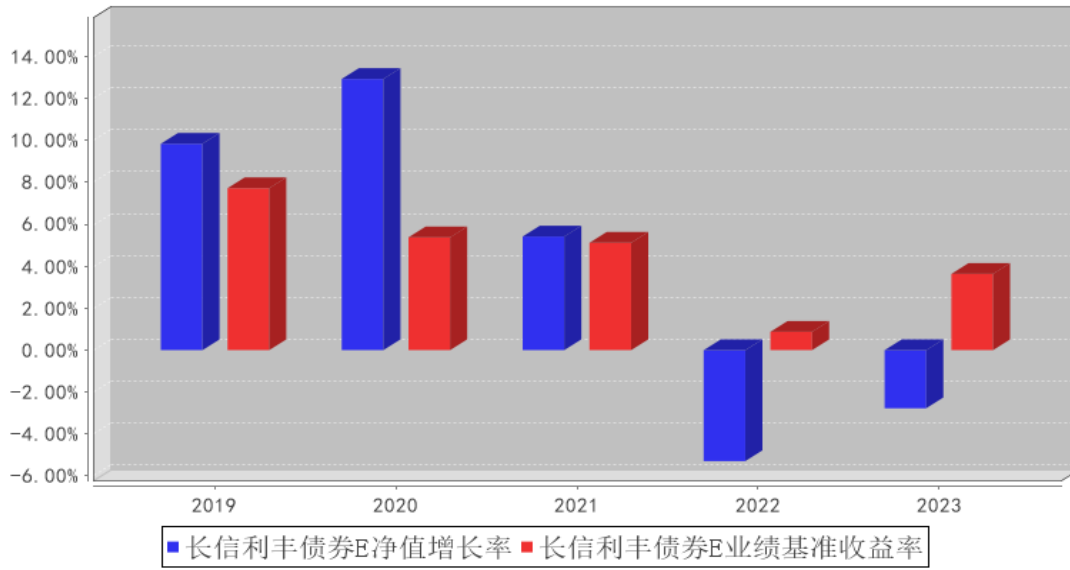

长信利丰债券C累计净值增长率与同期业绩比较基准收益率的历史走势对比图

长信利丰债券E累计净值增长率与同期业绩比较基准收益率的历史走势对比图

长信利丰债券A累计净值增长率与同期业绩比较基准收益率的历史走势对比图

长信利丰债券C基金每年净值增长率与同期业绩比较基准收益率的对比图

长信利丰债券E基金每年净值增长率与同期业绩比较基准收益率的对比图

长信利丰债券A基金每年净值增长率与同期业绩比较基准收益率的对比图

--	--	--	--	--	--