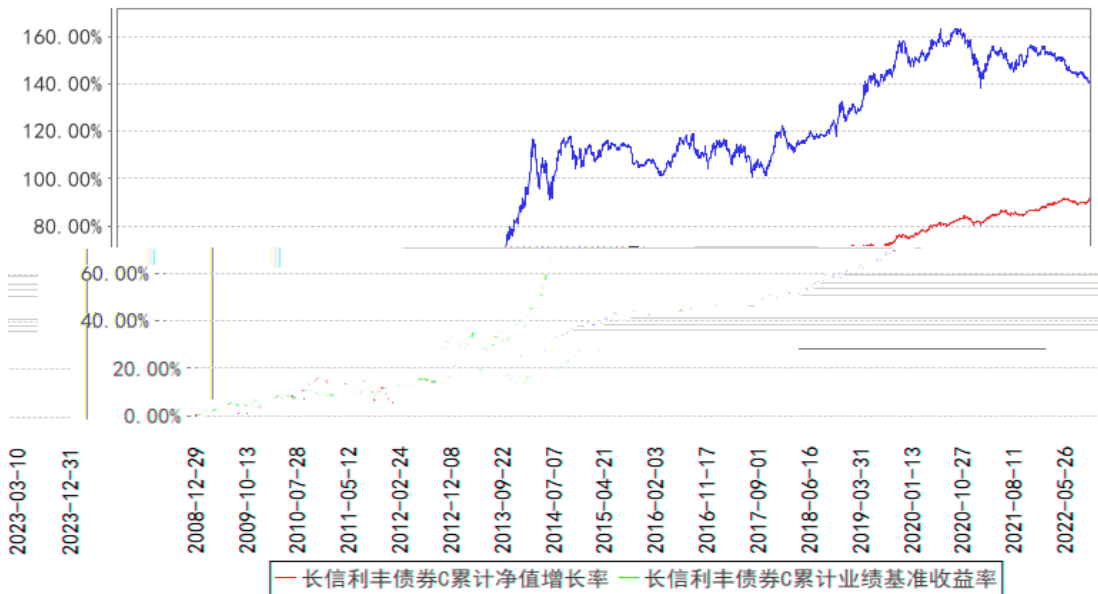

长信利丰债券C累计净值增长率与同期业绩比较基准收益率的历史走势对比图

长信利丰债券E累计净值增长率与同期业绩比较基准收益率的历史走势对比图

长信利丰债券A累计净值增长率与同期业绩比较基准收益率的历史走势对比图

长信利丰债券C基金每年净值增长率与同期业绩比较基准收益率的对比图

长信利丰债券E基金每年净值增长率与同期业绩比较基准收益率的对比图

长信利丰债券A基金每年净值增长率与同期业绩比较基准收益率的对比图

--	--	--	--	--	--