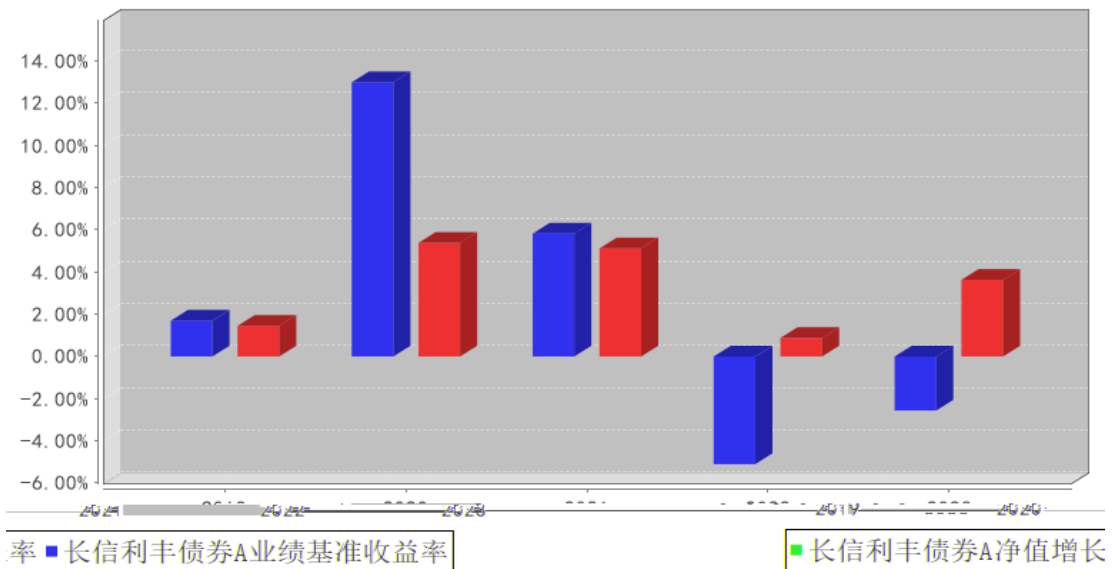

长信利丰债券C累计净值增长率与同期业绩比较基准收益率的历史走势对比图

长信利丰债券E累计净值增长率与同期业绩比较基准收益率的历史走势对比图

长信利丰债券A累计净值增长率与同期业绩比较基准收益率的历史走势对比图

长信利丰债券C基金每年净值增长率与同期业绩比较基准收益率的对比图

长信利丰债券E基金每年净值增长率与同期业绩比较基准收益率的对比图

长信利丰债券A基金每年净值增长率与同期业绩比较基准收益率的对比图

--	--	--	--	--	--