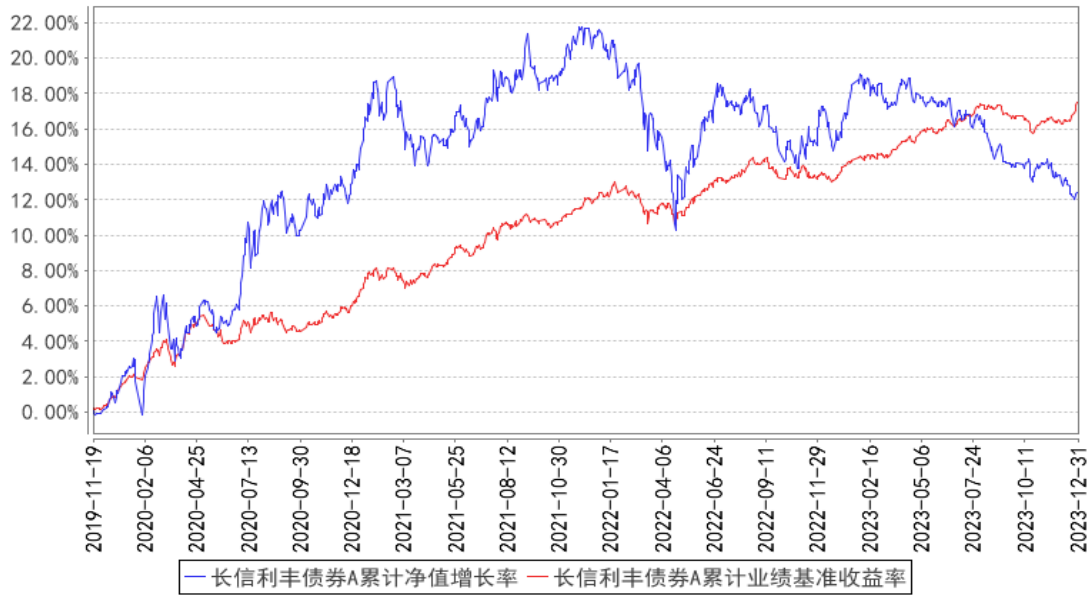

长信利丰债券C累计净值增长率与同期业绩比较基准收益率的历史走势对比图

长信利丰债券E累计净值增长率与同期业绩比较基准收益率的历史走势对比图

长信利丰债券A累计净值增长率与同期业绩比较基准收益率的历史走势对比图

长信利丰债券C基金每年净值增长率与同期业绩比较基准收益率的对比图

长信利丰债券E基金每年净值增长率与同期业绩比较基准收益率的对比图

长信利丰债券A基金每年净值增长率与同期业绩比较基准收益率的对比图

--	--	--	--	--	--