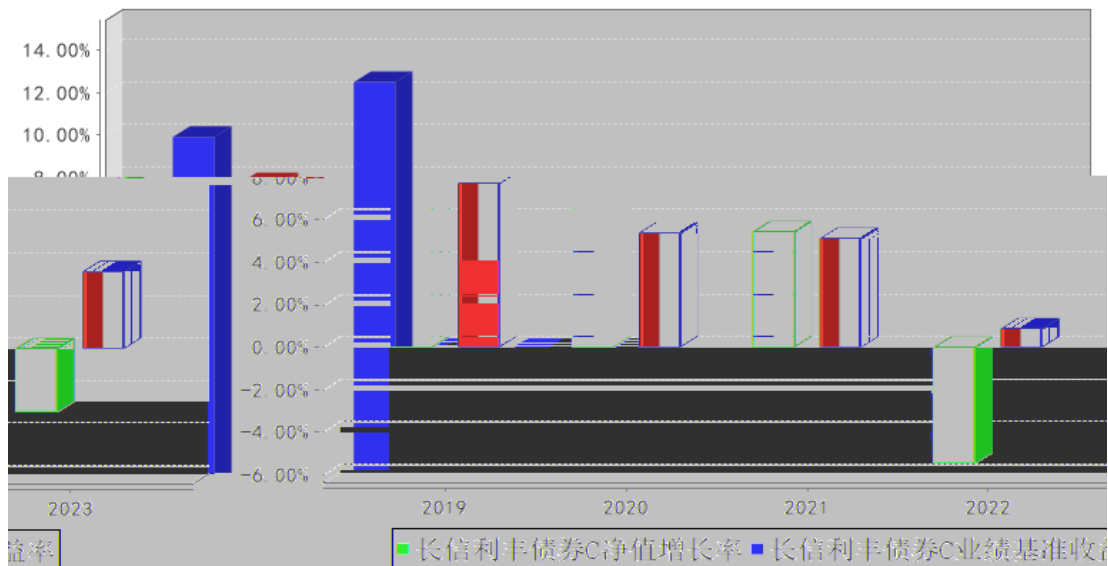

长信利丰债券C累计净值增长率与同期业绩比较基准收益率的历史走势对比图

长信利丰债券E累计净值增长率与同期业绩比较基准收益率的历史走势对比图

长信利丰债券A累计净值增长率与同期业绩比较基准收益率的历史走势对比图

长信利丰债券C基金每年净值增长率与同期业绩比较基准收益率的对比图

长信利丰债券E基金每年净值增长率与同期业绩比较基准收益率的对比图

长信利丰债券A基金每年净值增长率与同期业绩比较基准收益率的对比图

--	--	--	--	--	--