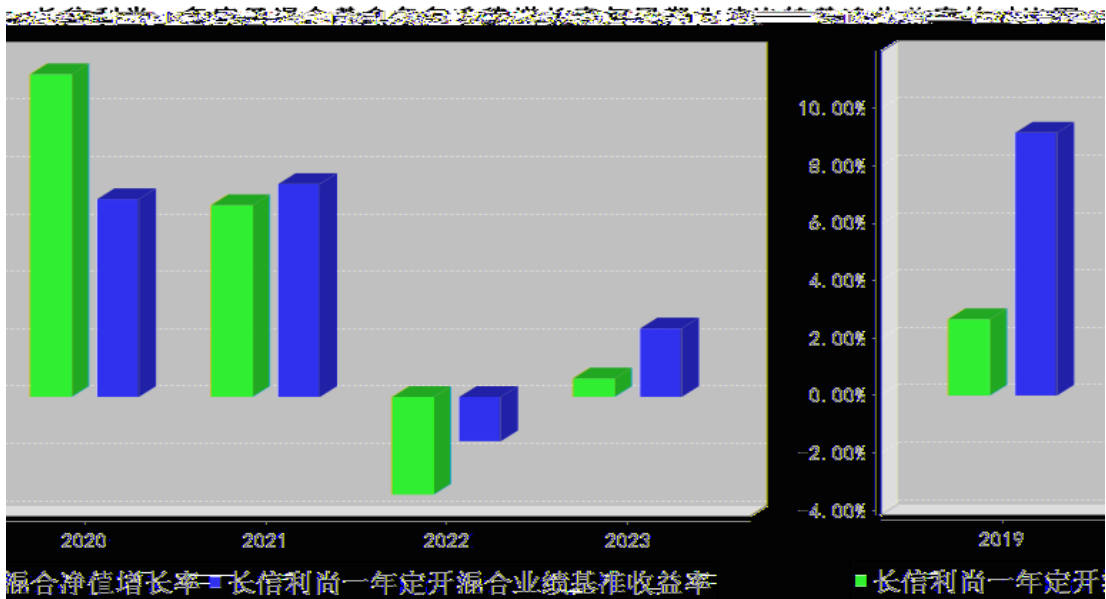

长信利尚一年定开混合累计净值增长率与同期业绩比较基准收益率的历史走势对比图

)

(

--	--	--

--	--	--

--	--	--	--	--	--	--

--

--