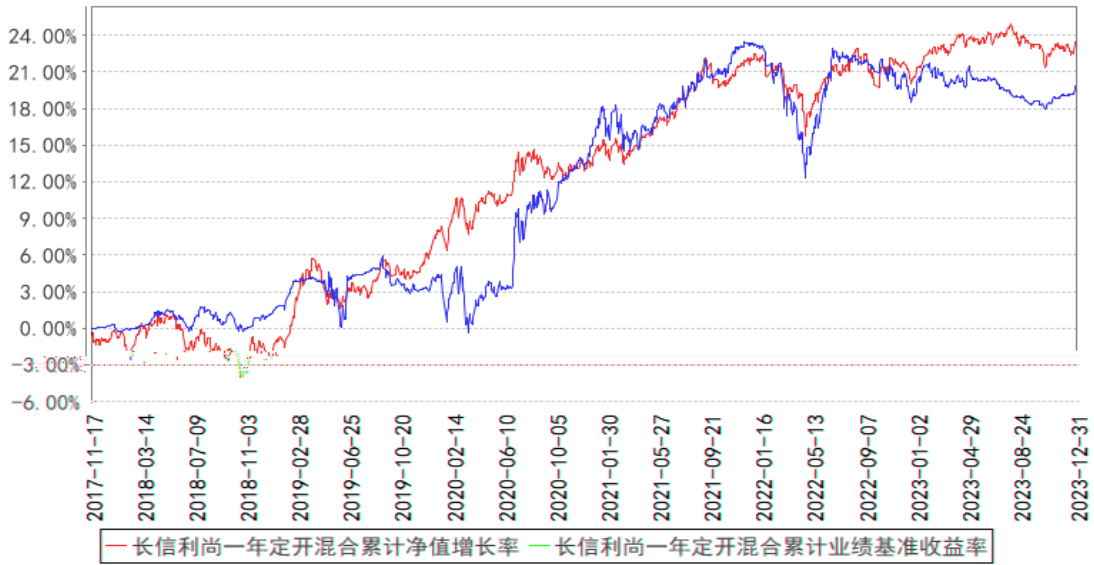

长信利尚一年定开混合累计净值增长率与同期业绩比较基准收益率的历史走势对比图

)

(

--	--	--

--	--	--

--	--	--	--	--	--	--

--

--