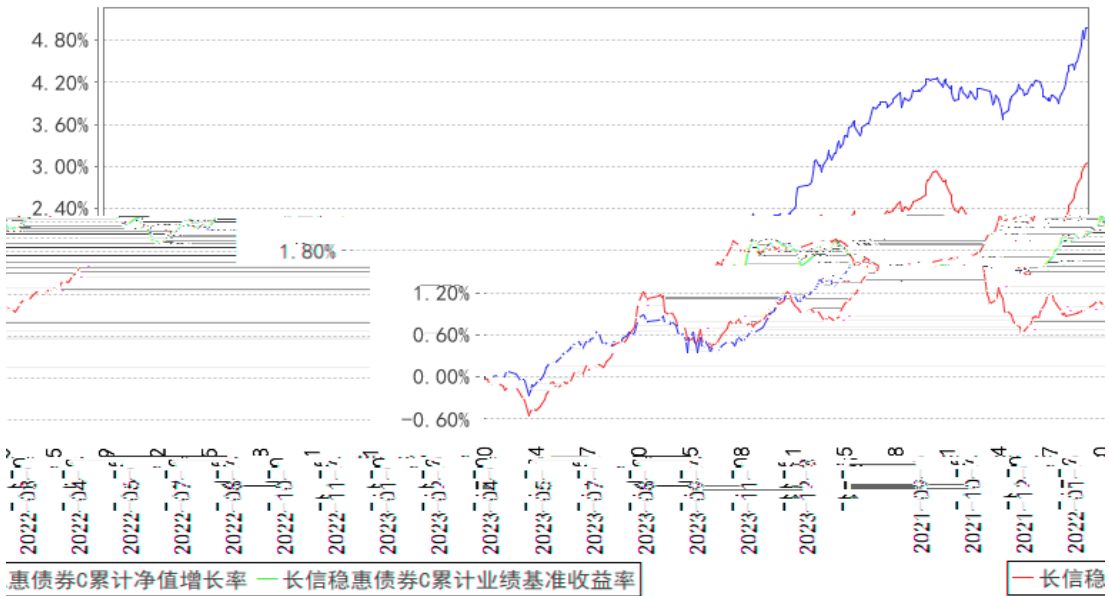

--	--	--	--	--	--	--

长信稳惠债券A累计净值增长率与同期业绩比较基准收益率的历史走势对比图

长信稳惠债券C累计净值增长率与同期业绩比较基准收益率的历史走势对比图

长信稳惠债券A基金每年净值增长率与同期业绩比较基准收益率的对比图

长信稳惠债券C基金每年净值增长率与同期业绩比较基准收益率的对比图

--	--	--	--	--	--

--	--	--

--