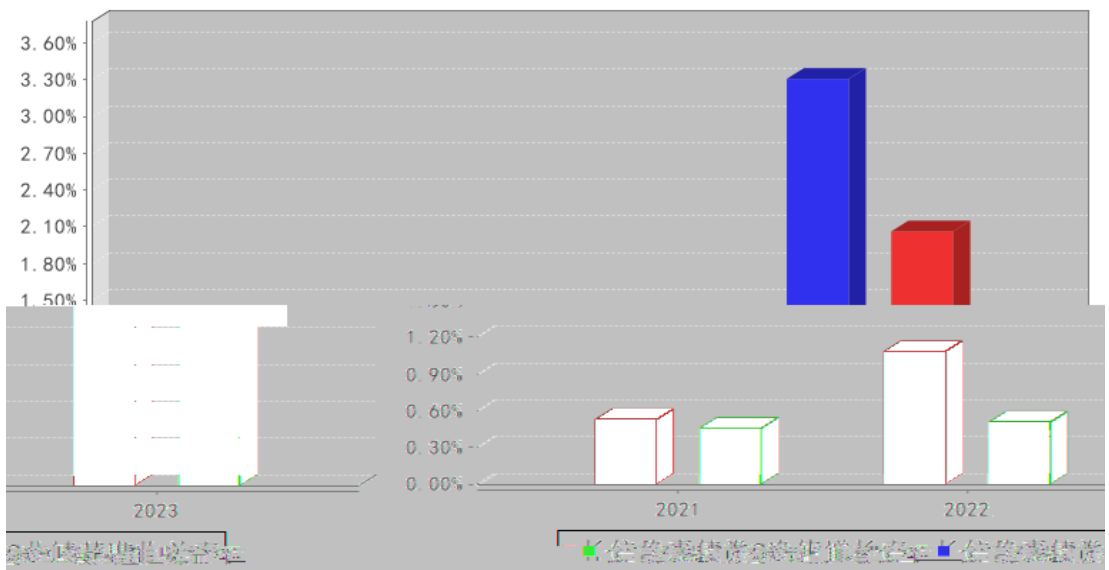

--	--	--	--	--	--	--

长信稳惠债券A累计净值增长率与同期业绩比较基准收益率的历史走势对比图

长信稳惠债券C累计净值增长率与同期业绩比较基准收益率的历史走势对比图

长信稳惠债券A基金每年净值增长率与同期业绩比较基准收益率的对比图

长信稳惠债券C基金每年净值增长率与同期业绩比较基准收益率的对比图

--	--	--	--	--	--

--	--	--

--