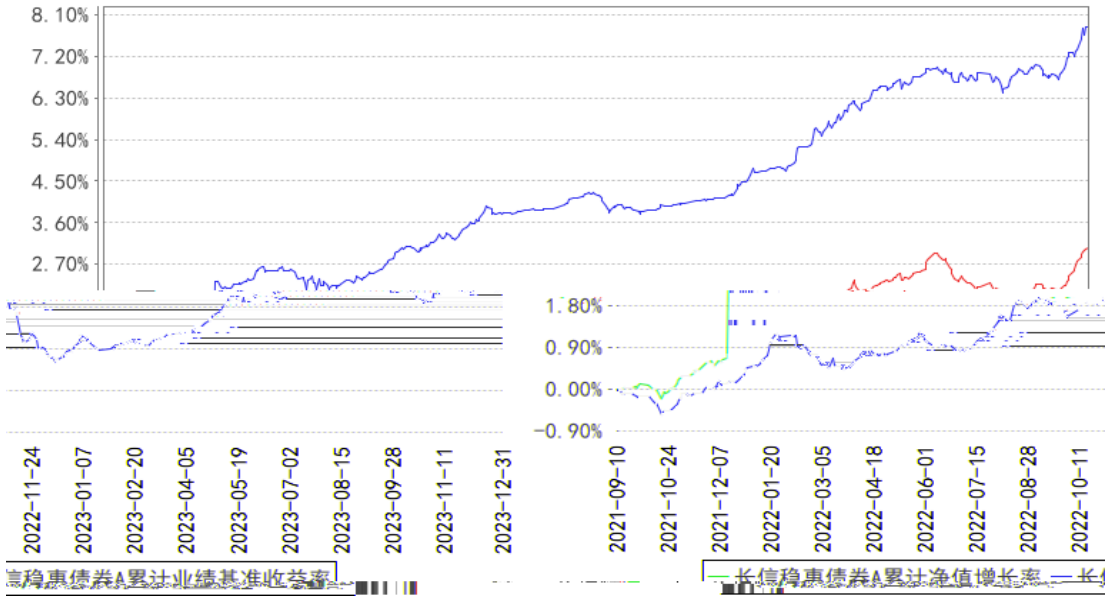

--	--	--	--	--	--	--

长信稳惠债券A累计净值增长率与同期业绩比较基准收益率的历史走势对比图

长信稳惠债券C累计净值增长率与同期业绩比较基准收益率的历史走势对比图

长信稳惠债券A基金每年净值增长率与同期业绩比较基准收益率的对比图

长信稳惠债券C基金每年净值增长率与同期业绩比较基准收益率的对比图

--	--	--	--	--	--

--	--	--

--