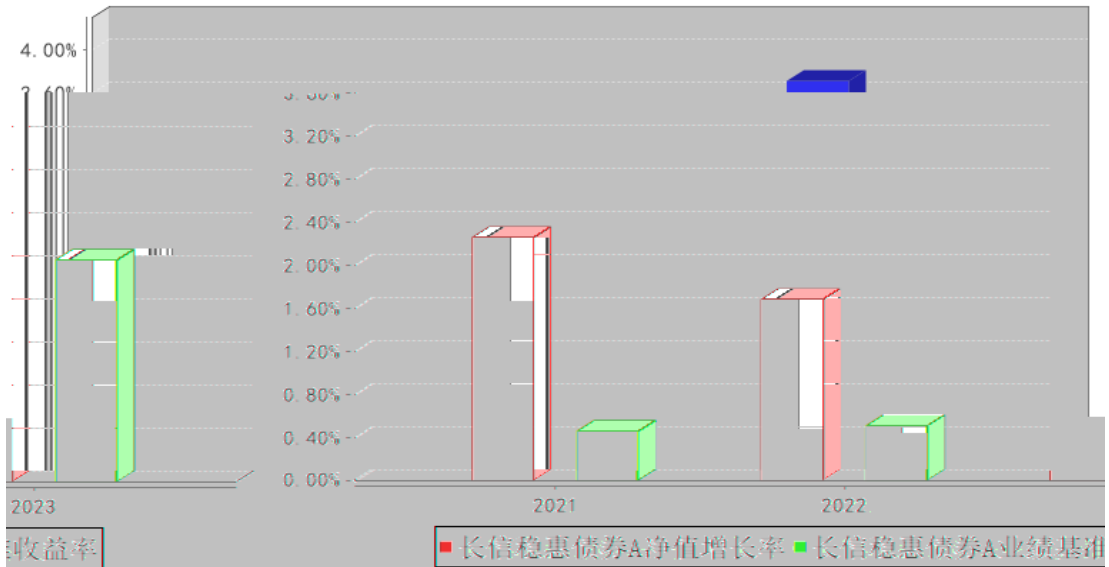

--	--	--	--	--	--	--

长信稳惠债券A累计净值增长率与同期业绩比较基准收益率的历史走势对比图

长信稳惠债券C累计净值增长率与同期业绩比较基准收益率的历史走势对比图

长信稳惠债券A基金每年净值增长率与同期业绩比较基准收益率的对比图

长信稳惠债券C基金每年净值增长率与同期业绩比较基准收益率的对比图

--	--	--	--	--	--

--	--	--

--