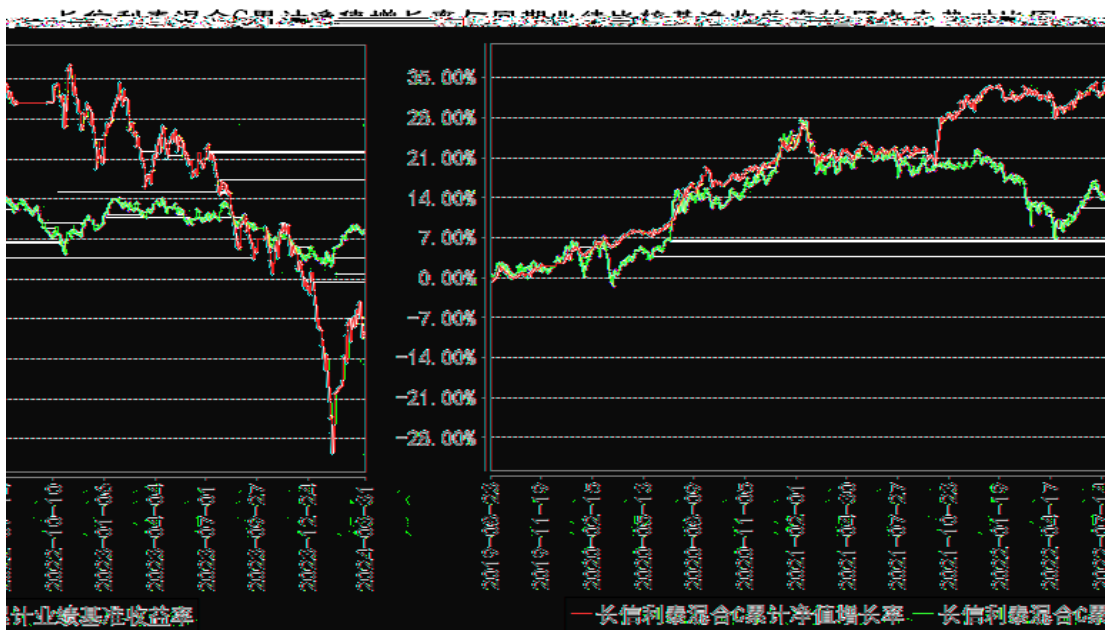

---

§

---

--	--	--	--	--	--	--

--	--	--	--	--	--	--

长信利泰混合A累计净值增长率与同期业绩比较基准收益率的历史走势对比图

长信利泰混合E累计净值增长率与同期业绩比较基准收益率的历史走势对比图

§