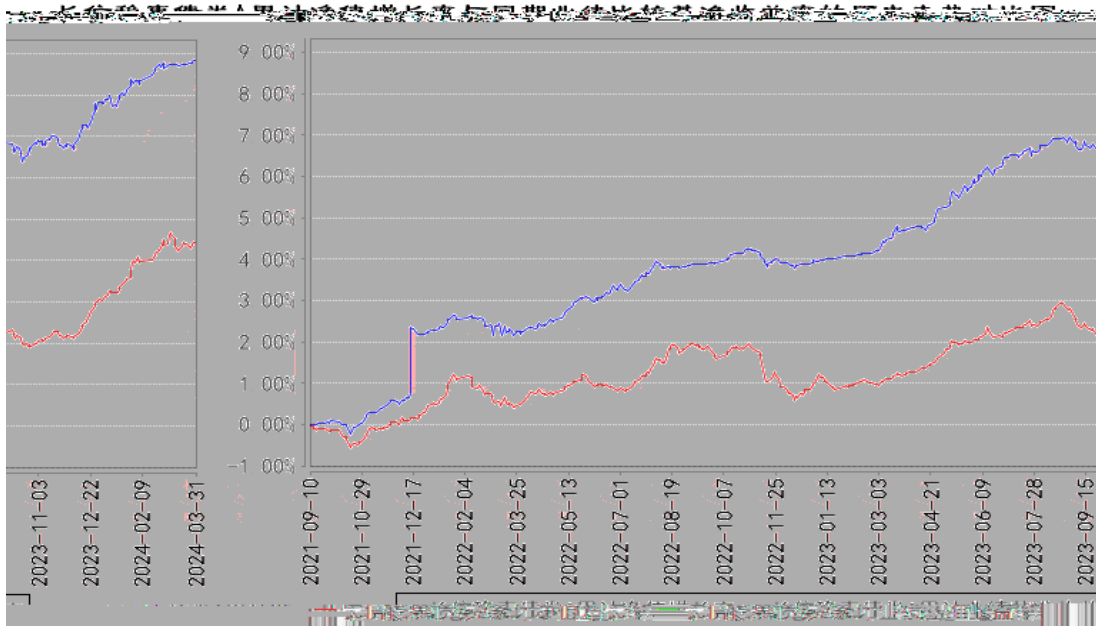

	③	④	东	东	③	④
下	6%	7%	7%	8%	6 %	%
	: 9%	8%	: %	7%	%	%
	6%	8%	7%	7%	9 %	%
	: : 7%	: %	6 67%	7%	6 6 %	%

值

	③	④	东	东	③	④
--	---	---	---	---	---	---

关

下	: 6%	7%	7%	8%	7 %	%
	89%	8%	: %	7%	7 %	%
	7 %	8%	7%	7%	: %	%
	7 : 8%	7%	6 67%	7%	6 %	%

东

8

**\$6**

6

		份		东	
		份	份		

东  
东

9

份