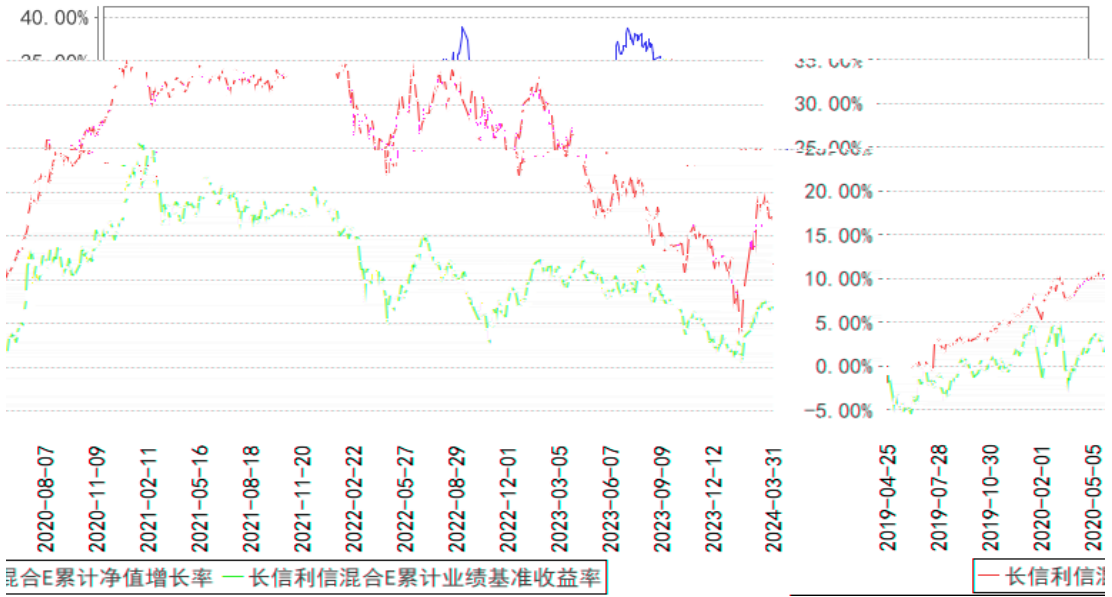


--	--	--	--

§

--	--	--	--	--	--

	%	%	%	%	%	%
	%	%	%	%	%	%
	%	%	%	%	%	%
	%	%	%	%	%	%
	%	%	%	%	%	%

	%	%	%	%	%	%
	%	%	%	%	%	%
	%	%	%	%	%	%
	%	%	%	%	%	%
	%	%	%	%	%	%

长信利信混合A累计净值增长率与同期业绩比较基准收益率走势图

长信利信混合C累计净值增长率与同期业绩比较基准收益率走势图

长信利信混合E累计净值增长率与同期业绩比较基准收益率的历史走势对比图

§

§

§

§

§
