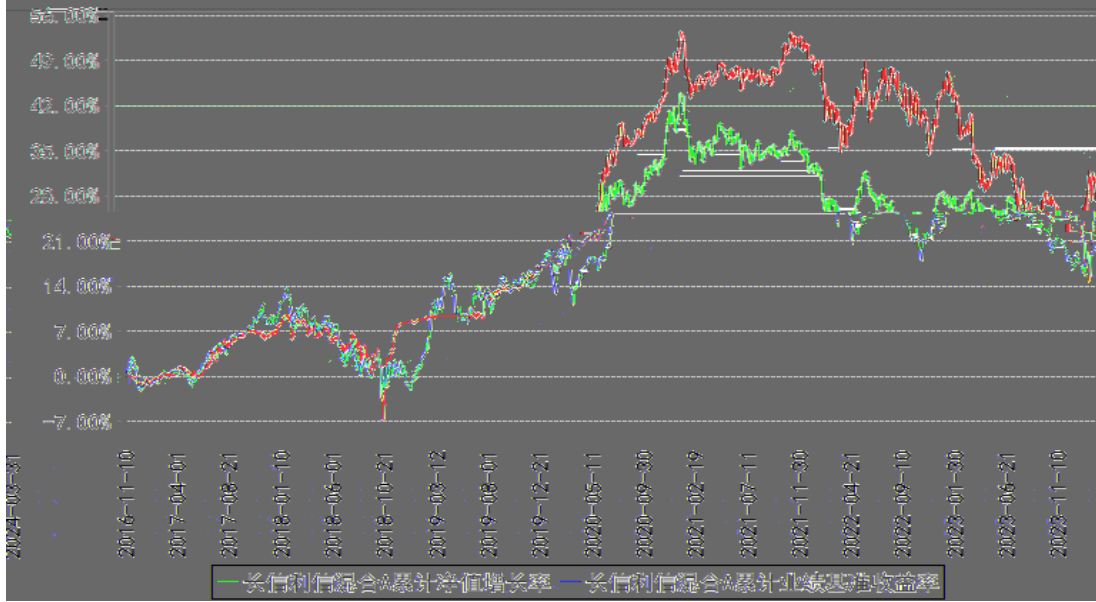


--	--	--	--

§

--	--	--	--	--	--

	%	%	%	%	%	%
	%	%	%	%	%	%
	%	%	%	%	%	%
	%	%	%	%	%	%
	%	%	%	%	%	%

	%	%	%	%	%	%
	%	%	%	%	%	%
	%	%	%	%	%	%
	%	%	%	%	%	%
	%	%	%	%	%	%

长信利信混合A累计净值增长率与同期业绩比较基准收益率走势图

长信利信混合C累计净值增长率与同期业绩比较基准收益率走势图

长信利信混合E累计净值增长率与同期业绩比较基准收益率的历史走势对比图

§

§

§

§

§
