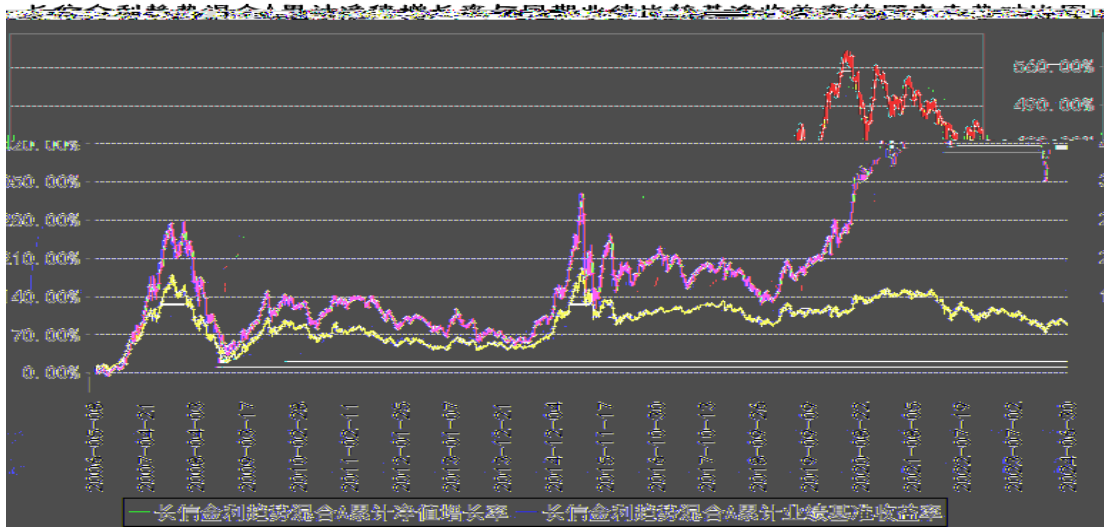

§

--	--	--	--

--	--	--	--	--	--	--

长信金利趋势混合C累计净值增长率与同期业绩比较基准收益率的历史走势对比图

§

-

-

-