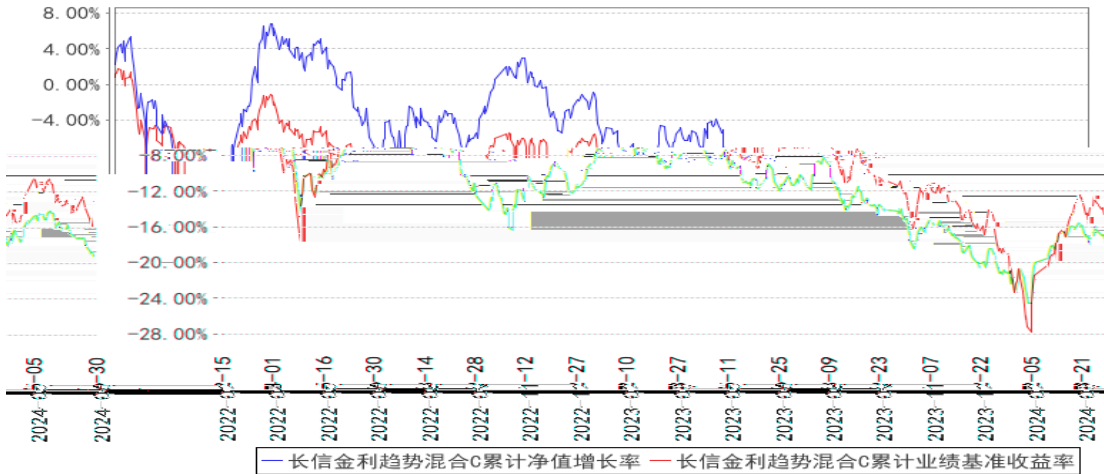

§

--	--	--	--

--	--	--	--	--	--	--

长信金利趋势混合C累计净值增长率与同期业绩比较基准收益率的历史走势对比图

§

-

-

-