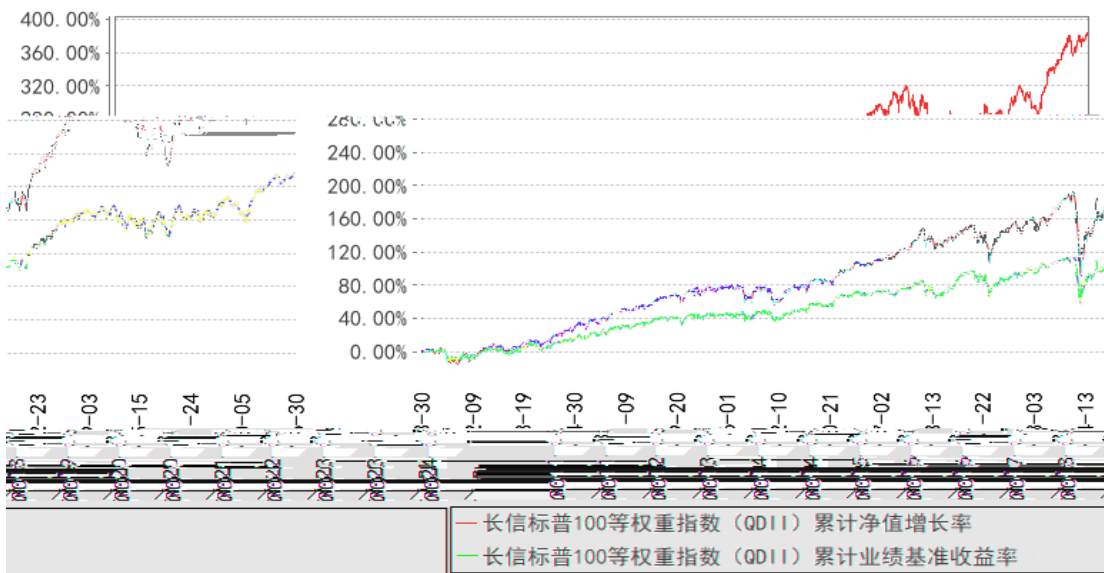

--	--

长信标普100等权重指数 (QDII) 累计净值增长率与同期业绩比较基准收益率的历史走势对比图

---

---

---