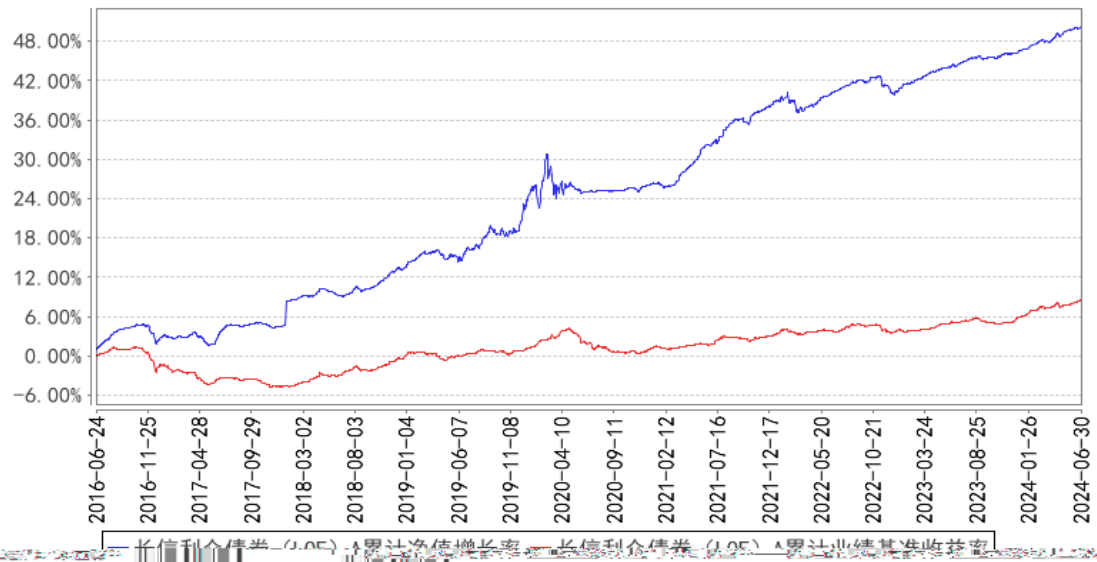

§

--	--	--	--	--	--	--

长信利众债券 (LOF) A 累计净值增长率与同期业绩比较基准收益率的历史走势对比图

长信利众债券 (LOF) C 累计净值增长率与同期业绩比较基准收益率的历史走势对比图

§

--	--	--	--	--	--

§

§