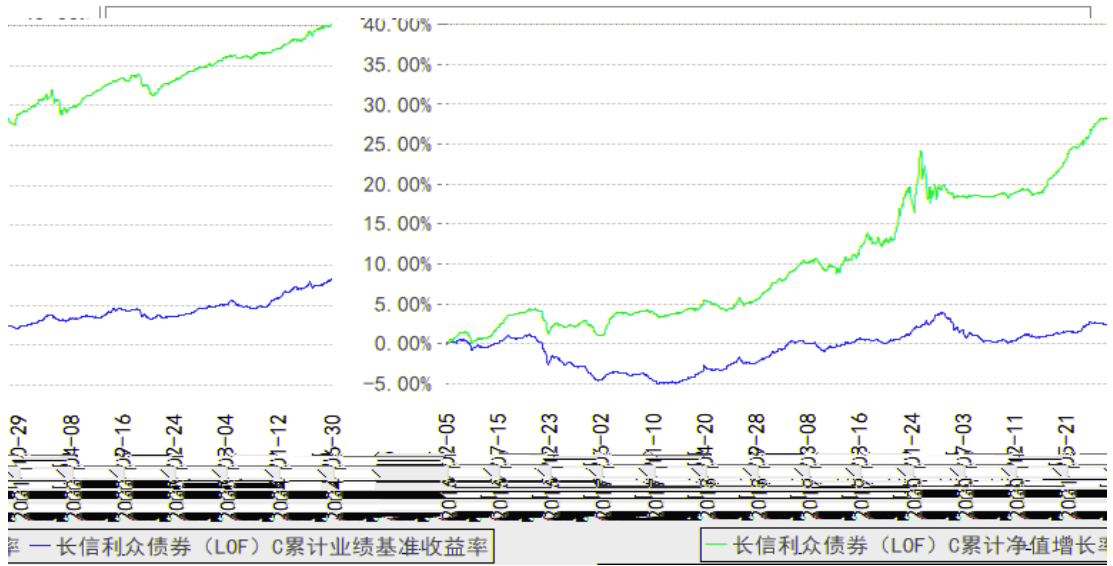

§

--	--	--	--	--	--	--

长信利众债券 (LOF) A 累计净值增长率与同期业绩比较基准收益率的历史走势对比图

长信利众债券 (LOF) C 累计净值增长率与同期业绩比较基准收益率的历史走势对比图

§

--	--	--	--	--	--

§

§