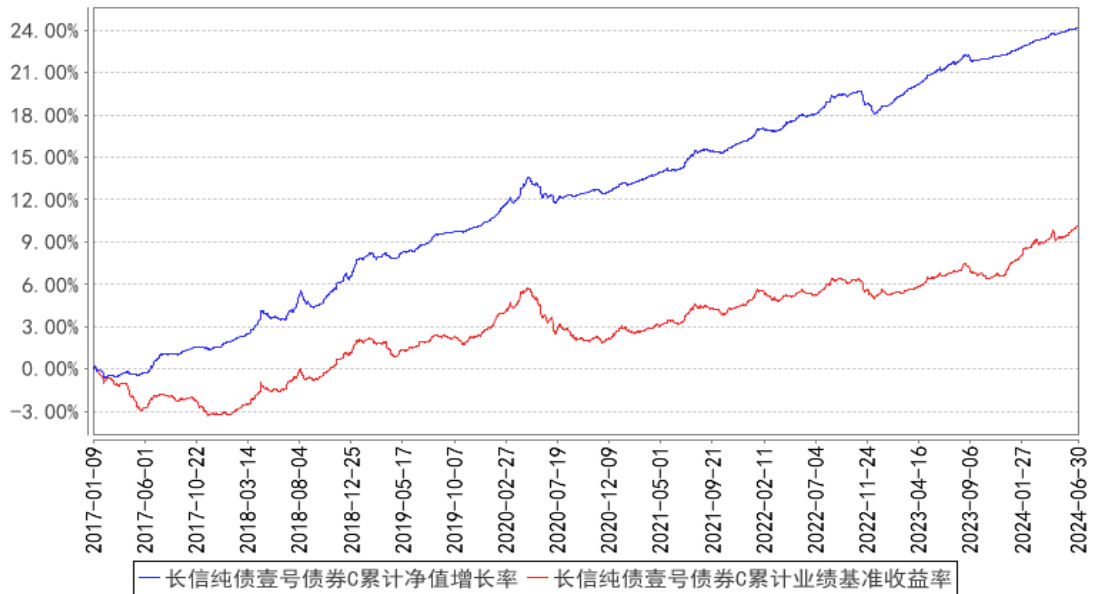

长信纯债壹号债券A累计净值增长率与同期业绩比较基准收益率的历史走势对比图

长信纯债壹号债券C累计净值增长率与同期业绩比较基准收益率的历史走势对比图

长信纯债壹号债券E累计净值增长率与同期业绩比较基准收益率的历史走势对比图

--	--	--	--	--	--

§

 **j1h-2497 15**

§