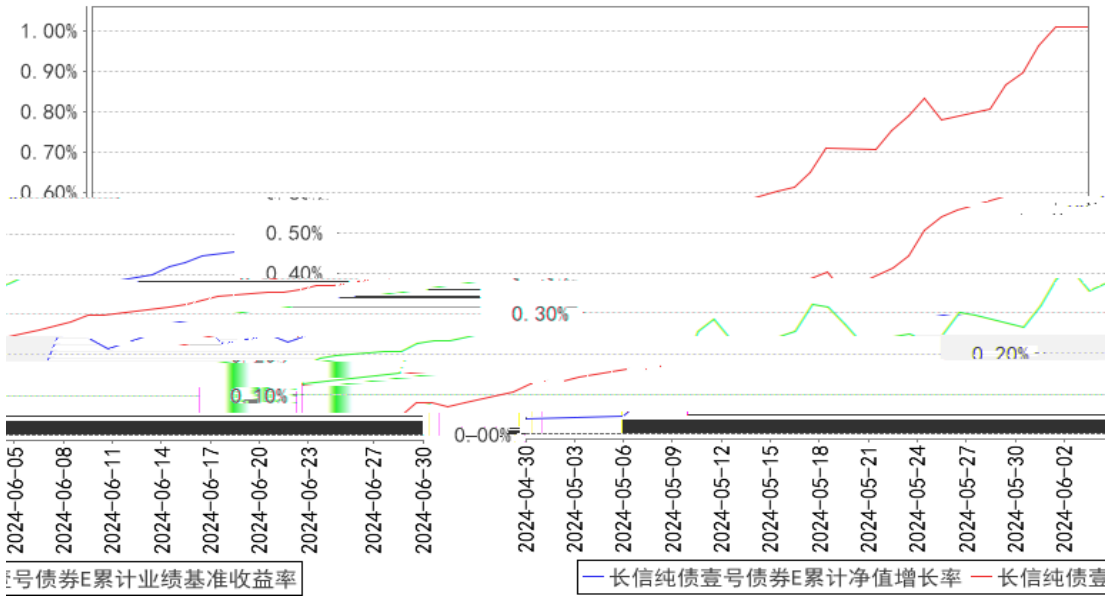

长信纯债壹号债券A累计净值增长率与同期业绩比较基准收益率的历史走势对比图

长信纯债壹号债券C累计净值增长率与同期业绩比较基准收益率的历史走势对比图

长信纯债壹号债券E累计净值增长率与同期业绩比较基准收益率的历史走势对比图

--	--	--	--	--	--

§

 **j1h-2497 15**

§