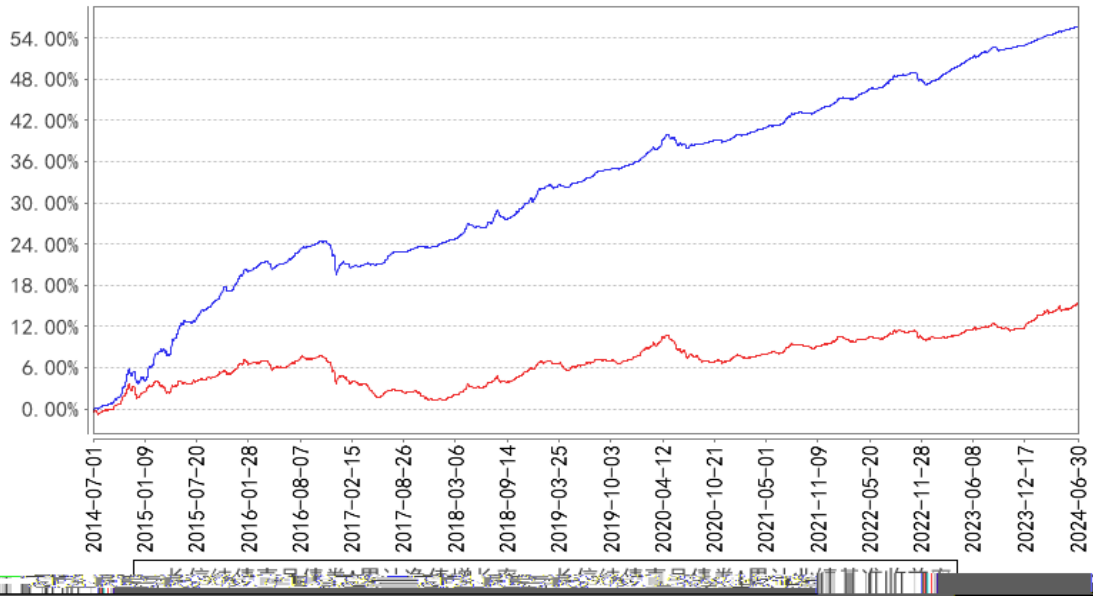

长信纯债壹号债券A累计净值增长率与同期业绩比较基准收益率的历史走势对比图

长信纯债壹号债券C累计净值增长率与同期业绩比较基准收益率的历史走势对比图

长信纯债壹号债券E累计净值增长率与同期业绩比较基准收益率的历史走势对比图

--	--	--	--	--	--

§

 **j1h-2497 15**

§