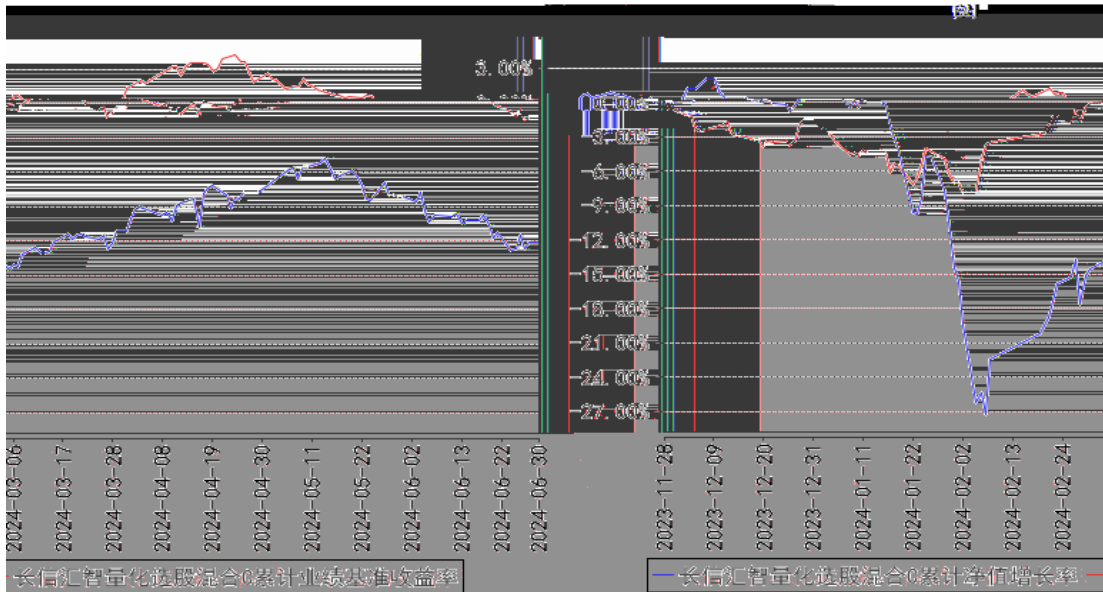

---

---

§

---

长信汇智量化选股混合A累计净值增长率与同期业绩比较基准收益率的历史走势对比图

长信汇智量化选股混合C累计净值增长率与同期业绩比较基准收益率的历史走势对比图

---

§