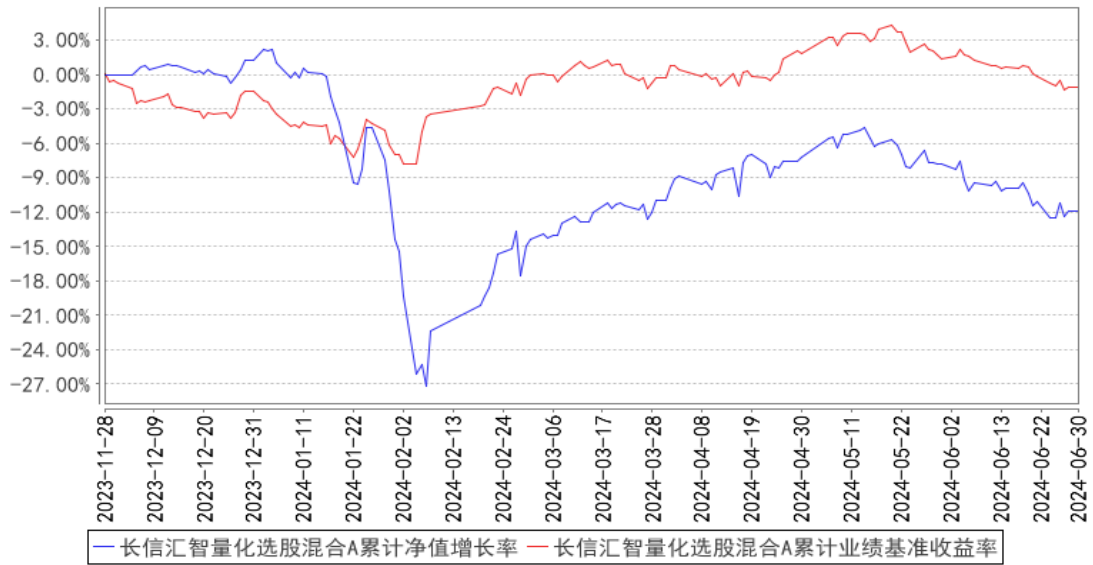

---

---

§

---

长信汇智量化选股混合A累计净值增长率与同期业绩比较基准收益率的历史走势对比图

长信汇智量化选股混合C累计净值增长率与同期业绩比较基准收益率的历史走势对比图

---

§