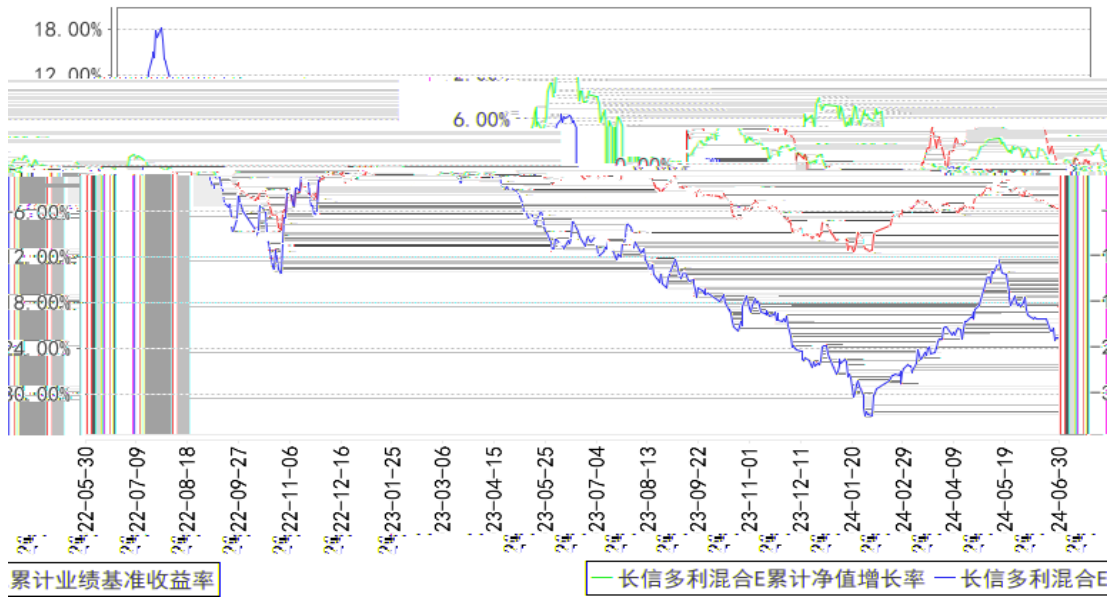

---

--	--

---

§

--	--	--	--	--	--	--

长信多利混合A累计净值增长率与同期业绩比较基准收益率的历史走势对比图

长信多利混合C累计净值增长率与同期业绩比较基准收益率的历史走势对比图

长信多利混合E累计净值增长率与同期业绩比较基准收益率的历史走势对比图