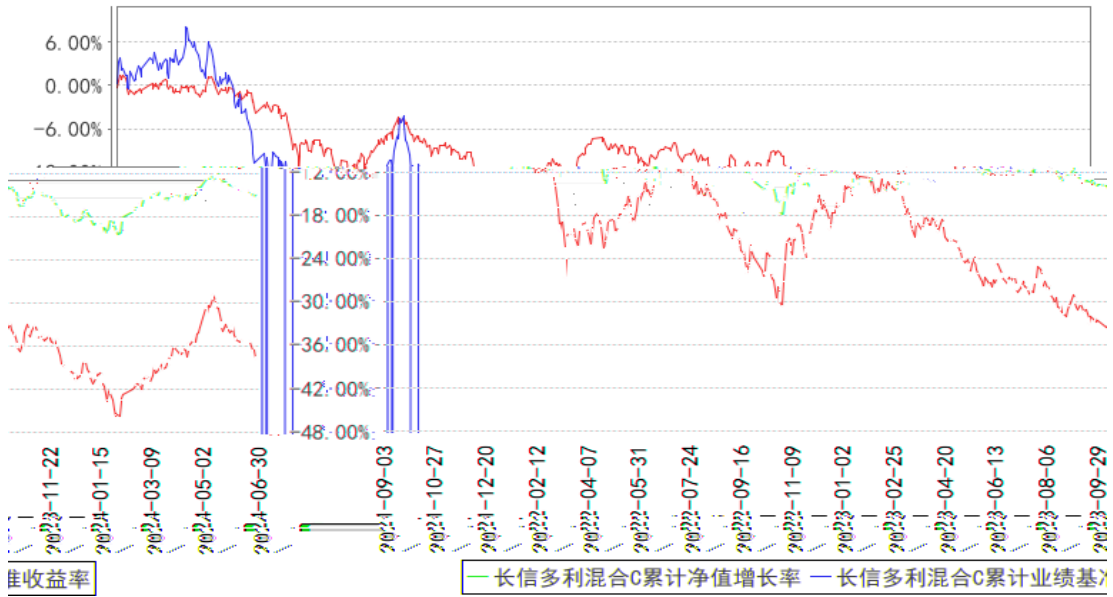

---

--	--

---

§

--	--	--	--	--	--	--

长信多利混合A累计净值增长率与同期业绩比较基准收益率的历史走势对比图

长信多利混合C累计净值增长率与同期业绩比较基准收益率的历史走势对比图

长信多利混合E累计净值增长率与同期业绩比较基准收益率的历史走势对比图