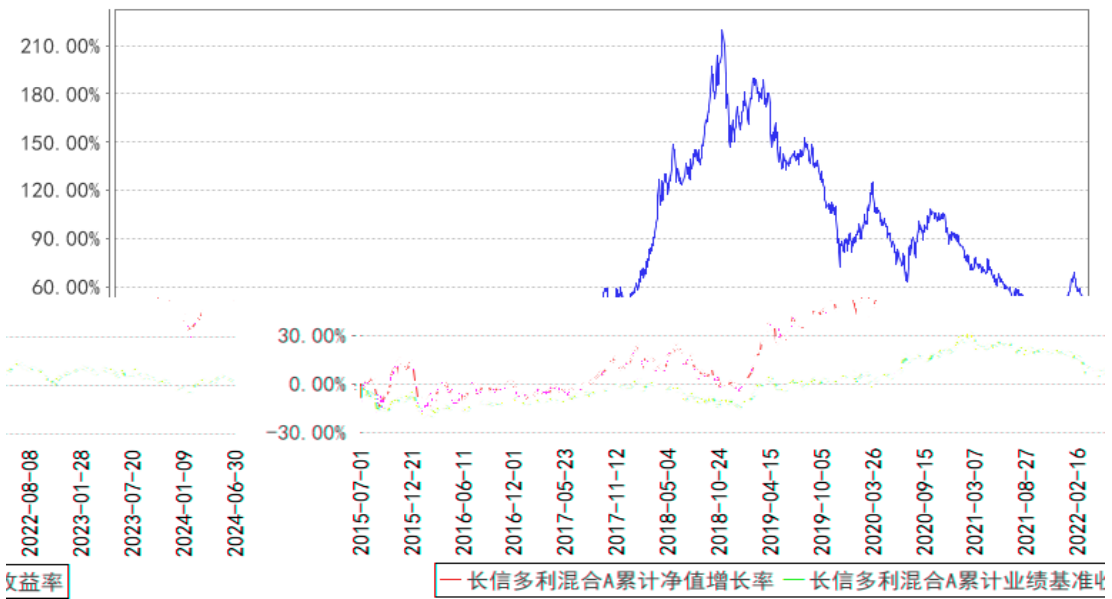

---

--	--

---

§

--	--	--	--	--	--	--

长信多利混合A累计净值增长率与同期业绩比较基准收益率的历史走势对比图

长信多利混合C累计净值增长率与同期业绩比较基准收益率的历史走势对比图

长信多利混合E累计净值增长率与同期业绩比较基准收益率的历史走势对比图