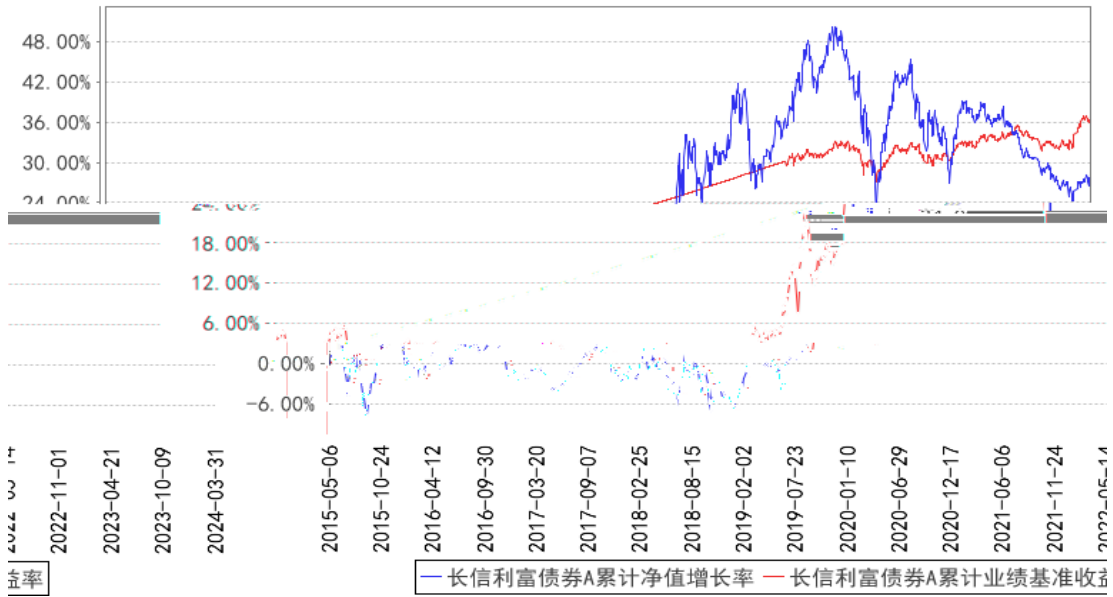

长信利富债券A累计净值增长率与同期业绩比较基准收益率的历史走势对比图

长信利富债券C累计净值增长率与同期业绩比较基准收益率的历史走势对比图

--	--	--	--	--	--

|--|--|--|--|--|--|

§

§

§

§