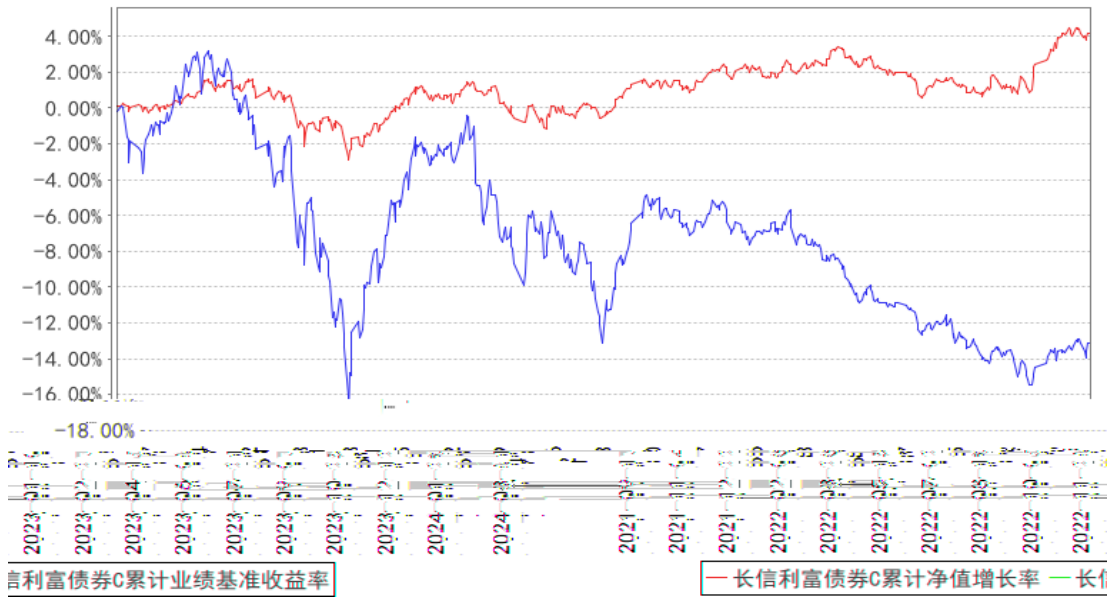

长信利富债券A累计净值增长率与同期业绩比较基准收益率的历史走势对比图

长信利富债券C累计净值增长率与同期业绩比较基准收益率的历史走势对比图

--	--	--	--	--	--

|--|--|--|--|--|--|

§

§

§

§