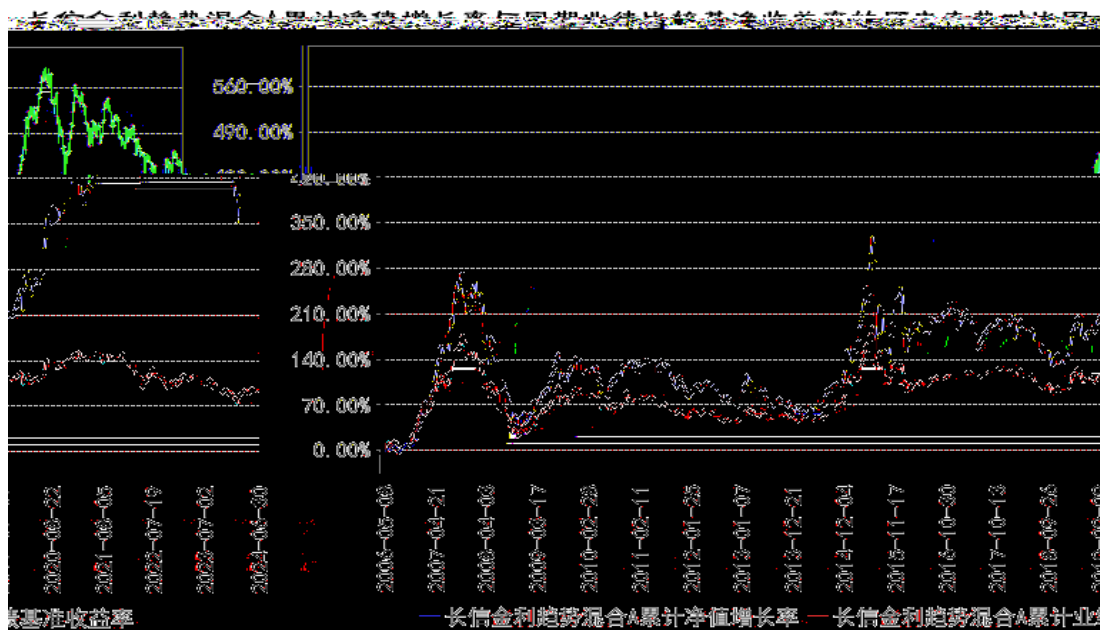

*

功 六

功

长信金利趋势混合C累计净值增长率与同期业绩比较基准收益率的历史走势对比图

，

：

— + * — + - *

：