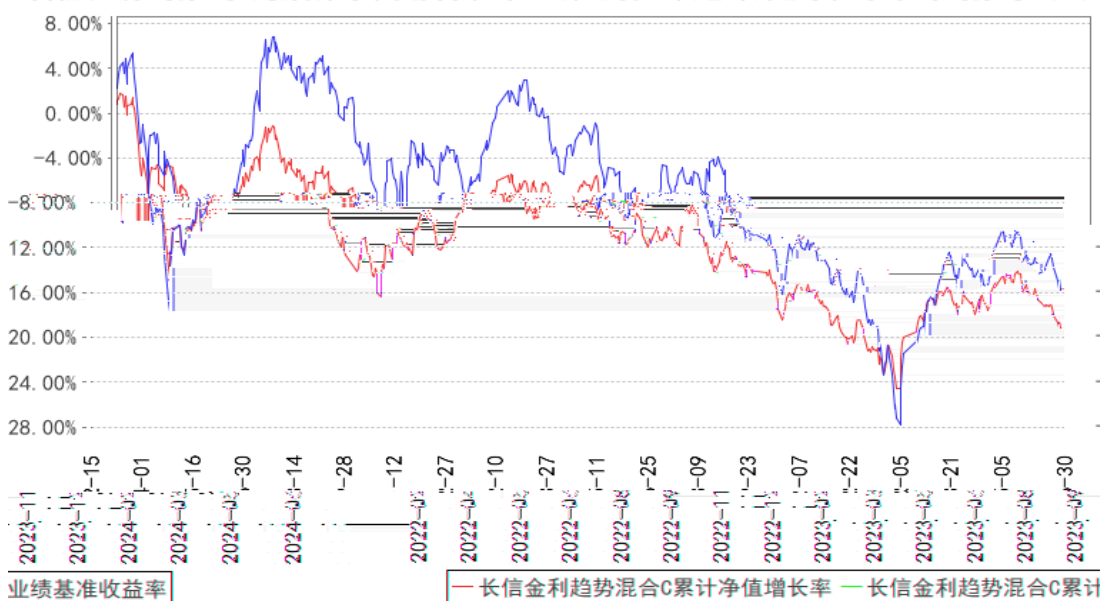

*

功 六

功

长信金利趋势混合C累计净值增长率与同期业绩比较基准收益率的历史走势对比图

，

：

— + * — + - *

：