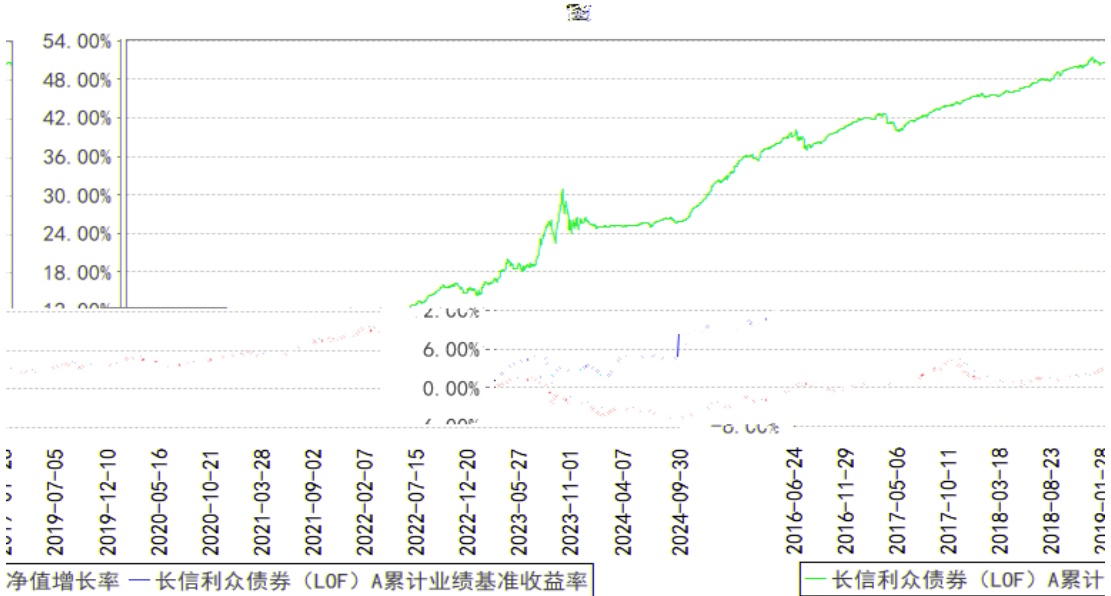

§

§

§

--	--	--	--	--	--	--

长信利众债券 (LOF) A 累计净值增长率与同期业绩比较基准收益率的历史走势对比

长信利众债券 (LOF) C 累计净值增长率与同期业绩比较基准收益率的历史走势对比图

--	--	--	--	--	--

§