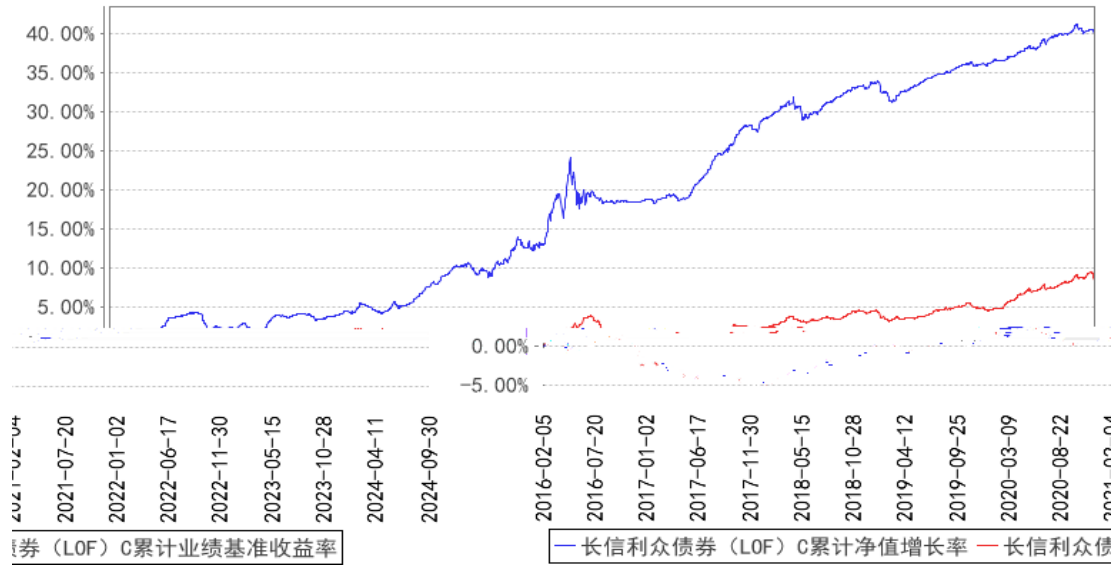

§

§

§

--	--	--	--	--	--	--

长信利众债券 (LOF) A 累计净值增长率与同期业绩比较基准收益率的历史走势对比

长信利众债券 (LOF) C 累计净值增长率与同期业绩比较基准收益率的历史走势对比图

--	--	--	--	--	--

§