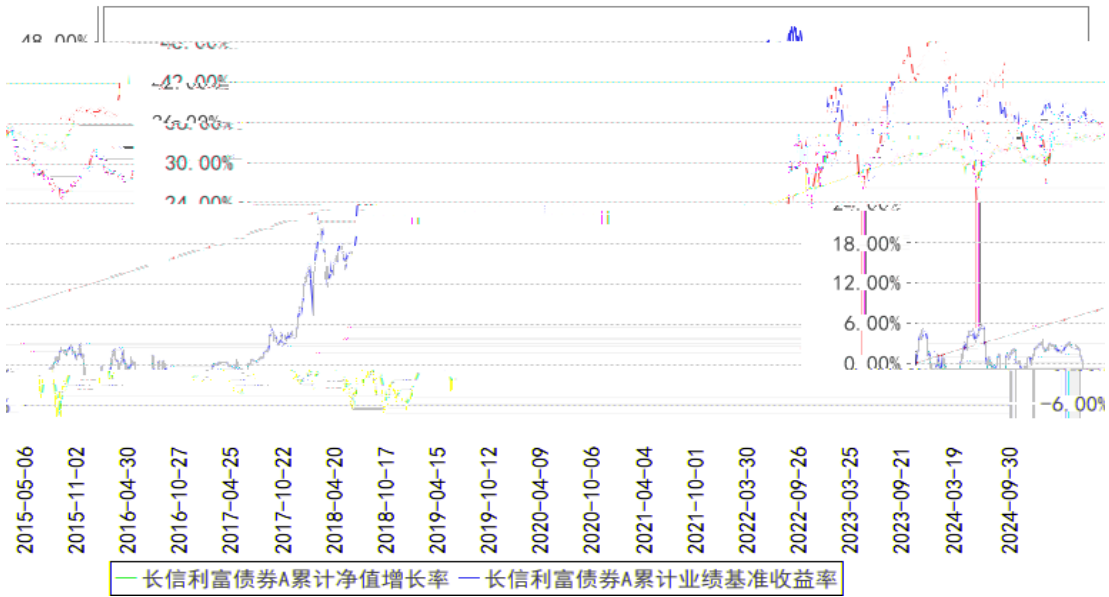

长信利富债券A累计净值增长率与同期业绩比较基准收益率的历史走势对比图

长信利富债券C累计净值增长率与同期业绩比较基准收益率的历史走势对比图

--	--	--	--	--	--

§

§

§

§

§