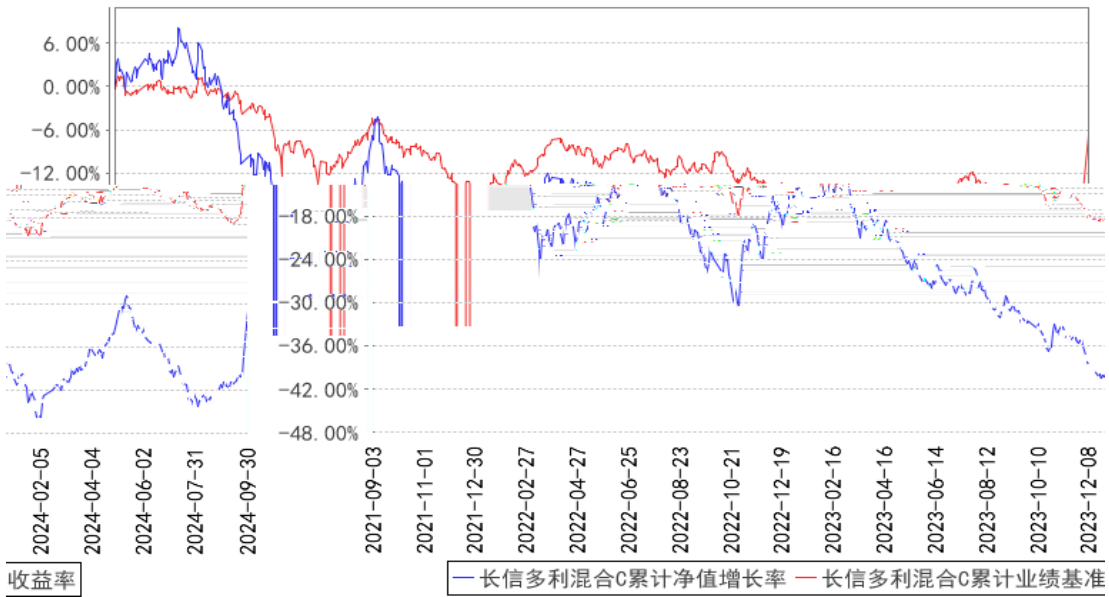

---

§

--	--	--	--	--	--	--

---

长信多利混合A累计净值增长率与同期业绩比较基准收益率的历史走势对比图

长信多利混合C累计净值增长率与同期业绩比较基准收益率的历史走势对比图

长信多利混合E累计净值增长率与同期业绩比较基准收益率的历史走势对比图

---