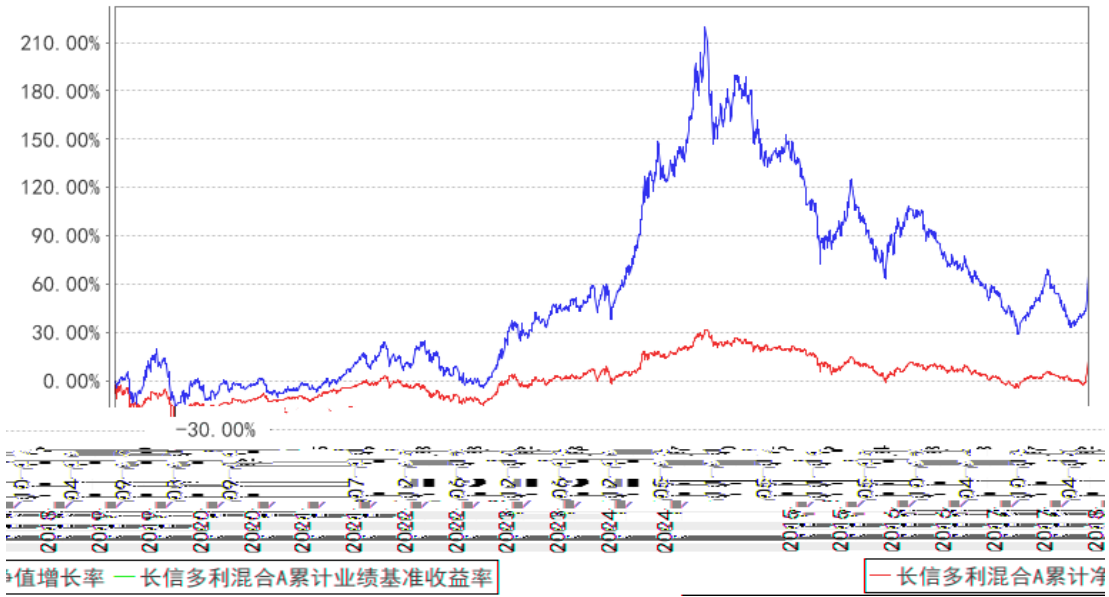

---

§

--	--	--	--	--	--	--

---

长信多利混合A累计净值增长率与同期业绩比较基准收益率的历史走势对比图

长信多利混合C累计净值增长率与同期业绩比较基准收益率的历史走势对比图

长信多利混合E累计净值增长率与同期业绩比较基准收益率的历史走势对比图

---