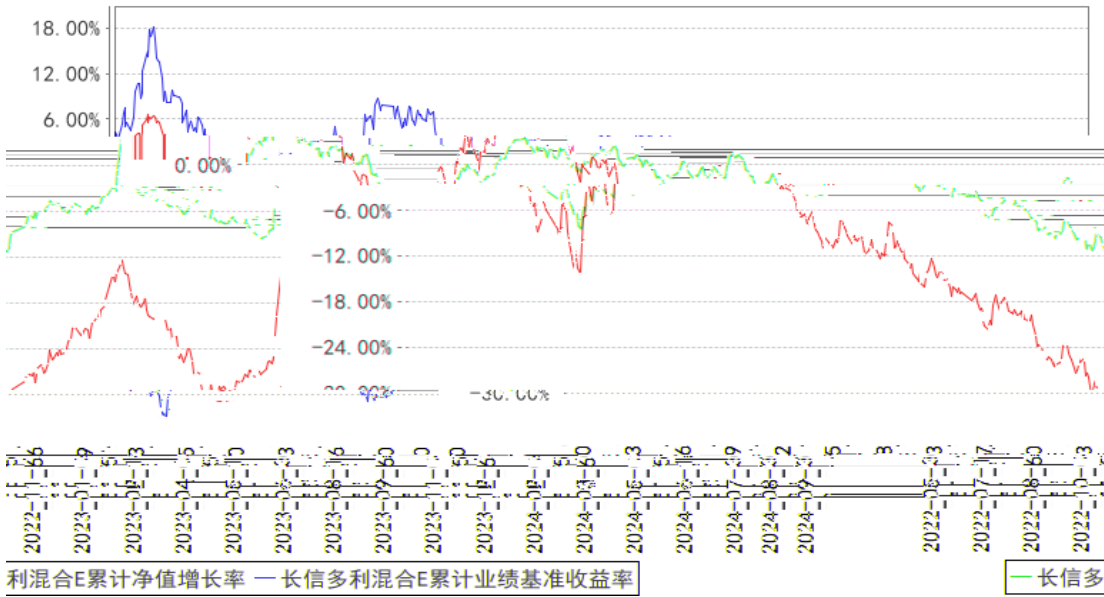

---

§

--	--	--	--	--	--	--

---

长信多利混合A累计净值增长率与同期业绩比较基准收益率的历史走势对比图

长信多利混合C累计净值增长率与同期业绩比较基准收益率的历史走势对比图

长信多利混合E累计净值增长率与同期业绩比较基准收益率的历史走势对比图

---