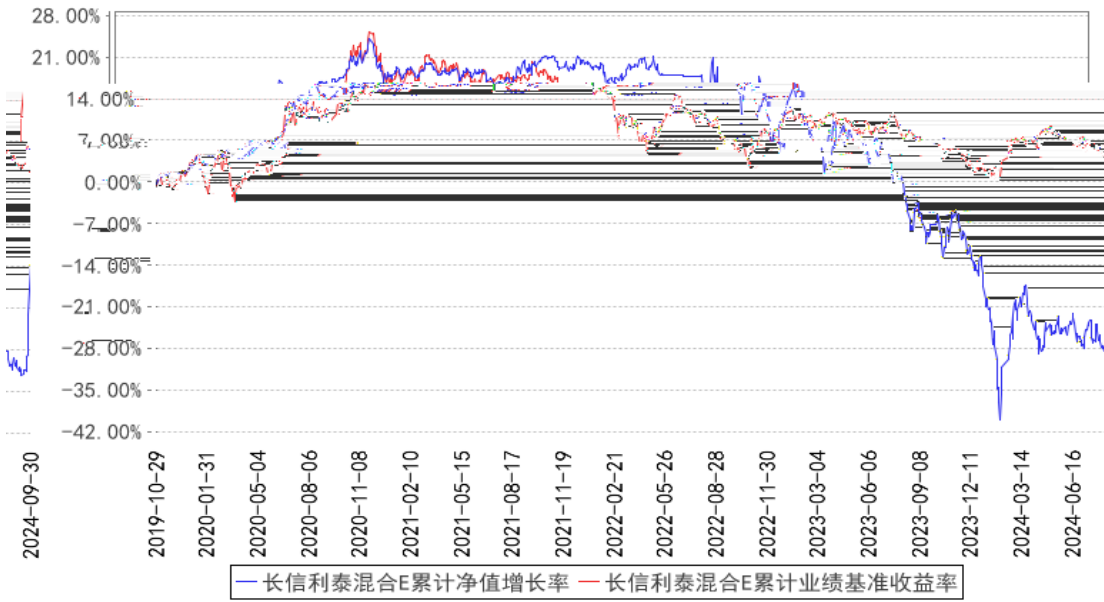

--	--

--	--	--	--	--	--	--

长信利泰混合A累计净值增长率与同期业绩比较基准收益率的历史走势对比图

长信利泰混合C累计净值增长率与同期业绩比较基准收益率的历史走势对比图

长信利泰混合E累计净值增长率与同期业绩比较基准收益率的历史走势对比图

§

--	--	--	--	--	--

§