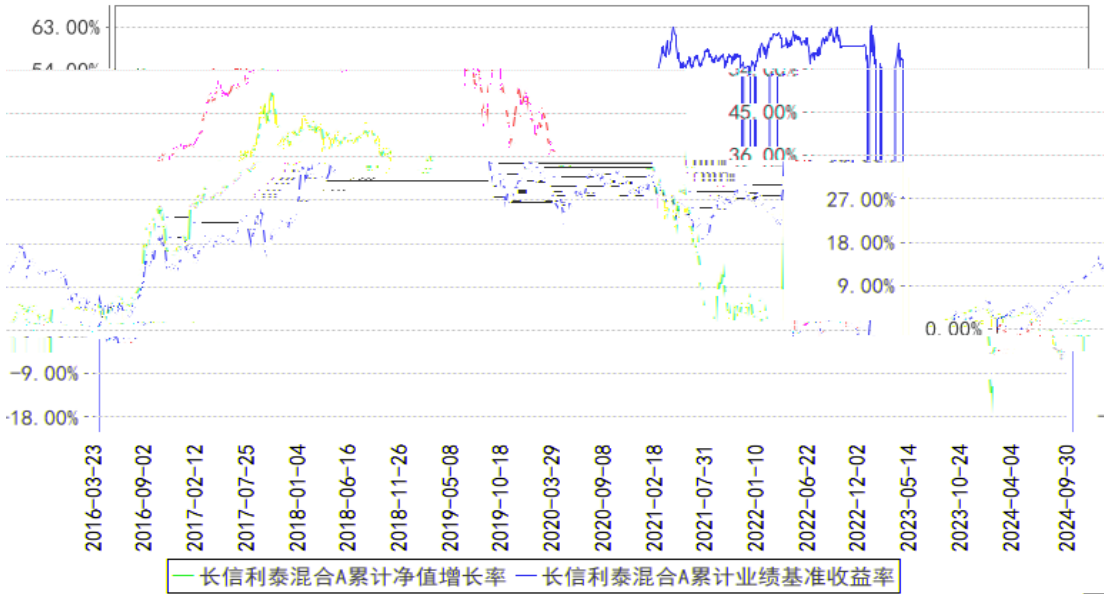

--	--

--	--	--	--	--	--	--

长信利泰混合A累计净值增长率与同期业绩比较基准收益率的历史走势对比图

长信利泰混合C累计净值增长率与同期业绩比较基准收益率的历史走势对比图

长信利泰混合E累计净值增长率与同期业绩比较基准收益率的历史走势对比图

§

--	--	--	--	--	--

§