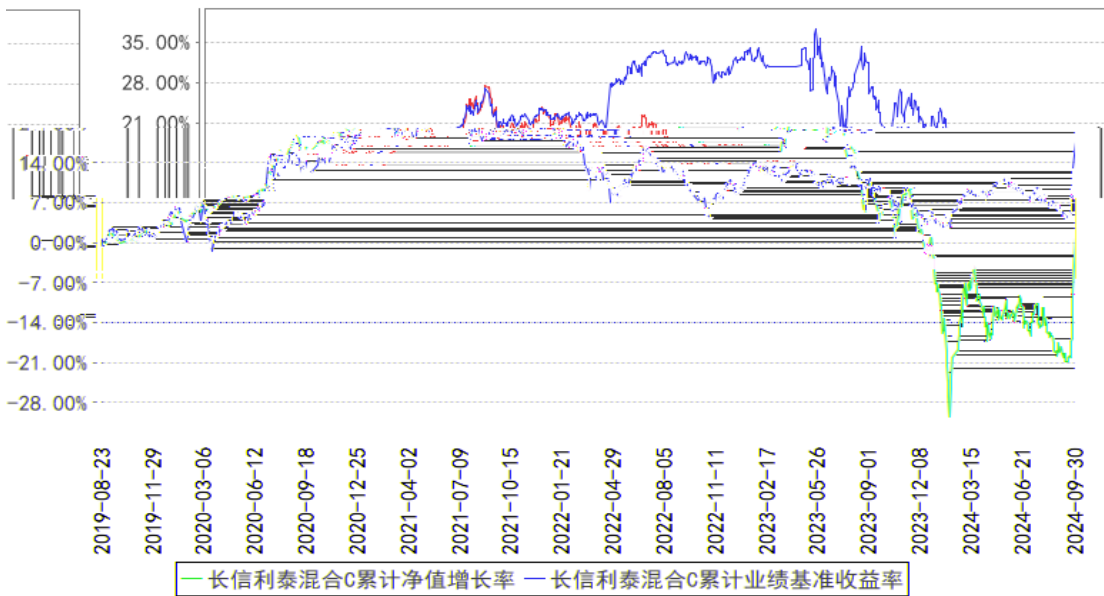

--	--

--	--	--	--	--	--	--

长信利泰混合A累计净值增长率与同期业绩比较基准收益率的历史走势对比图

长信利泰混合C累计净值增长率与同期业绩比较基准收益率的历史走势对比图

长信利泰混合E累计净值增长率与同期业绩比较基准收益率的历史走势对比图

§

--	--	--	--	--	--

§