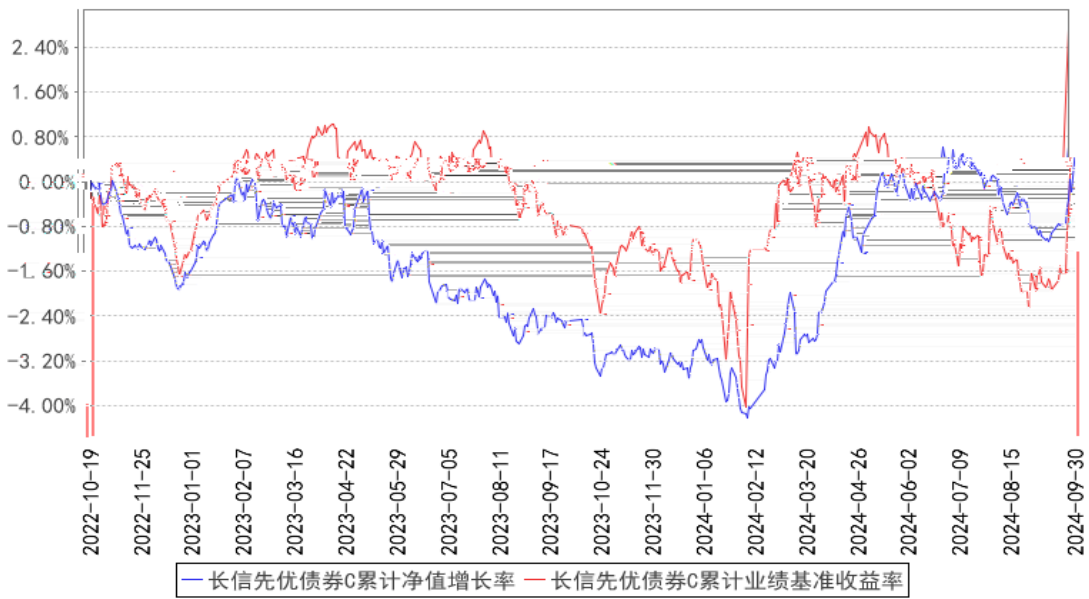

§

§

长信先优债券A累计净值增长率与同期业绩比较基准收益率的历史走势对比图

长信先优债券C累计净值增长率与同期业绩比较基准收益率的历史走势对比图

--	--	--	--	--	--

§

§

§