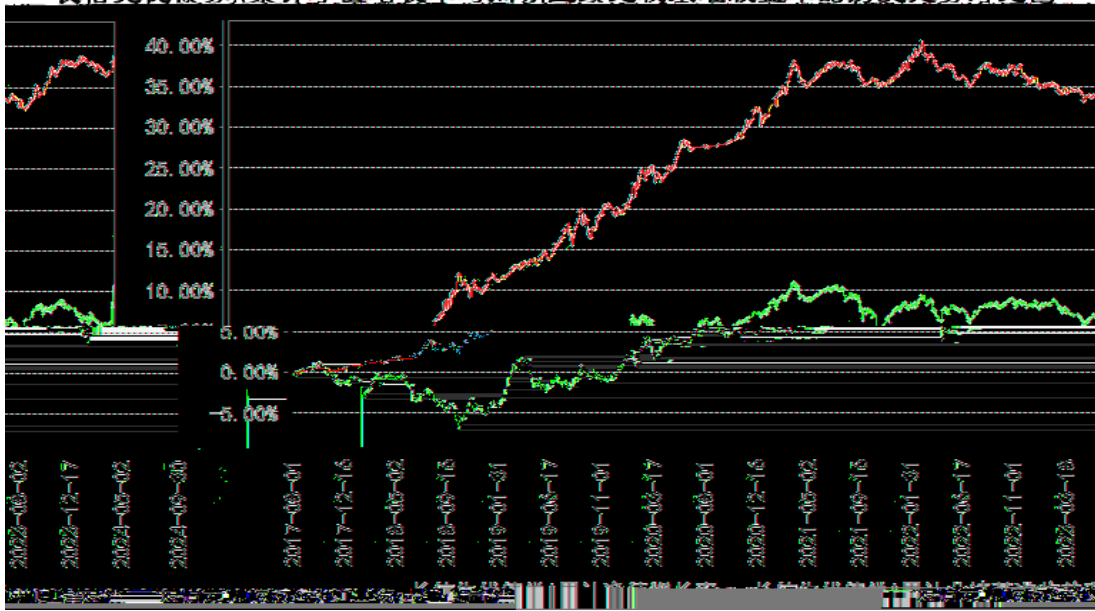

§

§

长信先优债券A累计净值增长率与同期业绩比较基准收益率的历史走势对比图

长信先优债券C累计净值增长率与同期业绩比较基准收益率的历史走势对比图

--	--	--	--	--	--

§

§

§