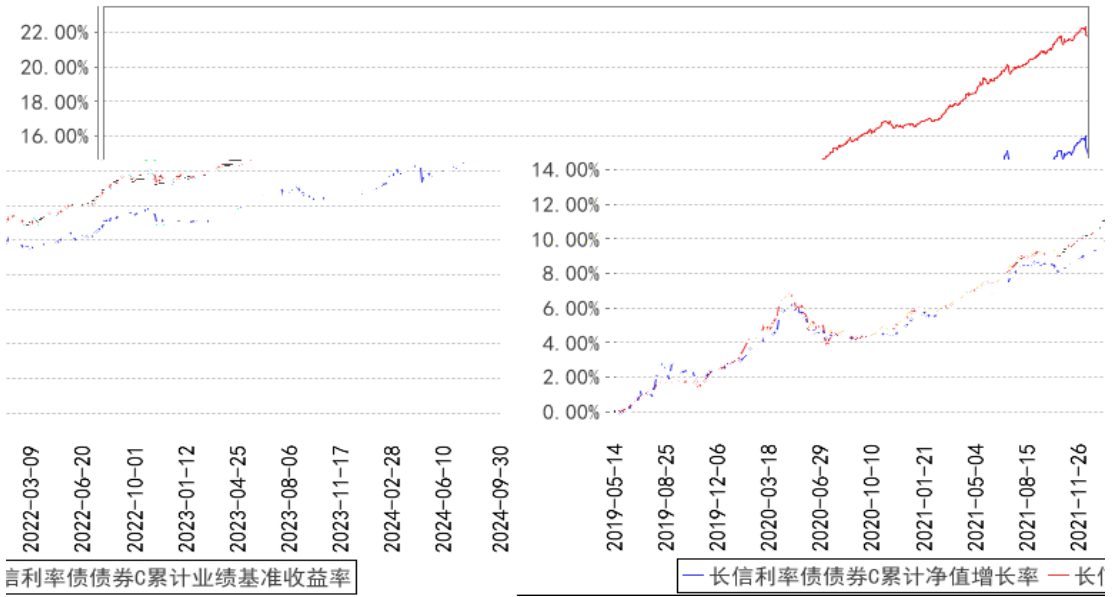

§

§

|

长信利率债债券C累计净值增长率与同期业绩比较基准收益率的历史走势对比图

§

--	--	--	--	--	--

§