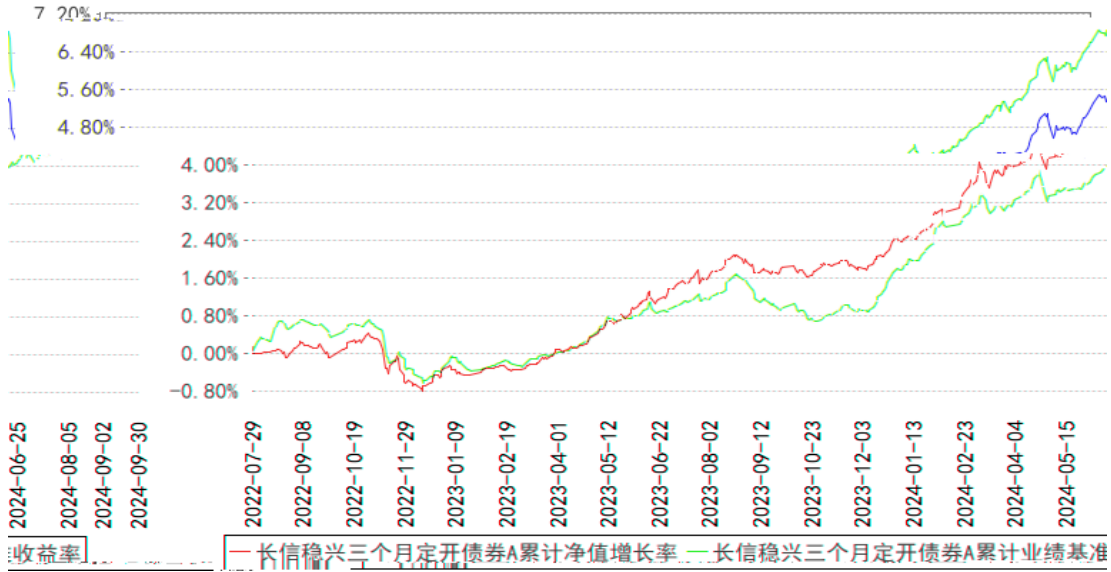

§

--	--	--	--	--	--	--

--	--	--	--	--	--	--

长信稳兴三个月定开债券A累计净值增长率与同期业绩比较基准收益率的历史走势对比图

长信稳兴三个月定开债券C累计净值增长率与同期业绩比较基准收益率的历史走势对比图

长信稳兴三个月定开债券E累计净值增长率与同期业绩比较基准收益率的历史走势对比图

§

--	--	--	--	--	--