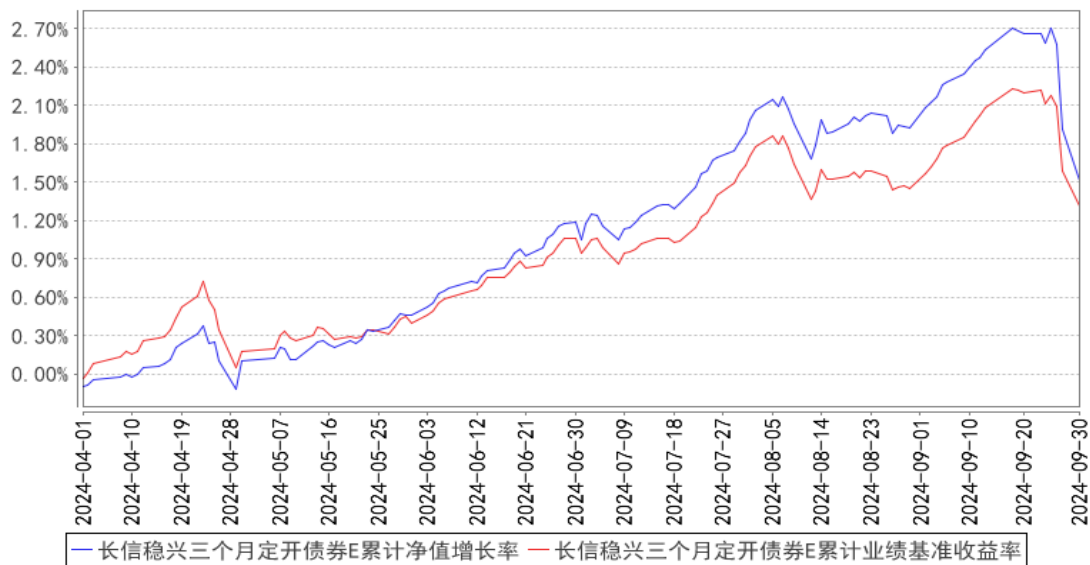

§

--	--	--	--	--	--	--

--	--	--	--	--	--	--

长信稳兴三个月定开债券A累计净值增长率与同期业绩比较基准收益率的历史走势对比图

长信稳兴三个月定开债券C累计净值增长率与同期业绩比较基准收益率的历史走势对比图

长信稳兴三个月定开债券E累计净值增长率与同期业绩比较基准收益率的历史走势对比图

§

--	--	--	--	--	--