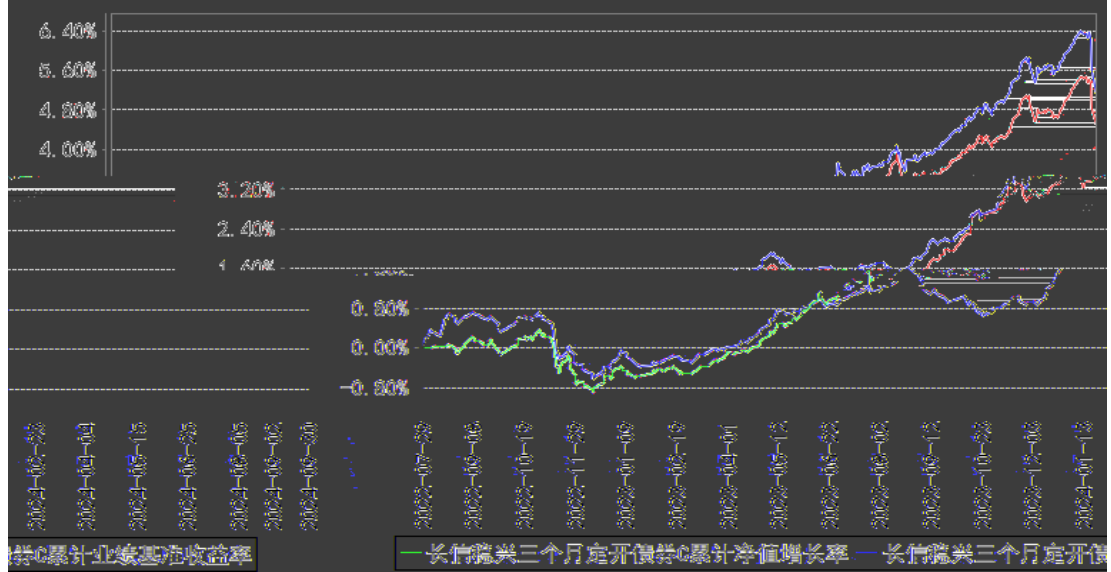

§

--	--	--	--	--	--	--

--	--	--	--	--	--	--

长信稳兴三个月定开债券A累计净值增长率与同期业绩比较基准收益率的历史走势对比图

长信稳兴三个月定开债券C累计净值增长率与同期业绩比较基准收益率的历史走势对比图

长信稳兴三个月定开债券E累计净值增长率与同期业绩比较基准收益率的历史走势对比图

§

--	--	--	--	--	--