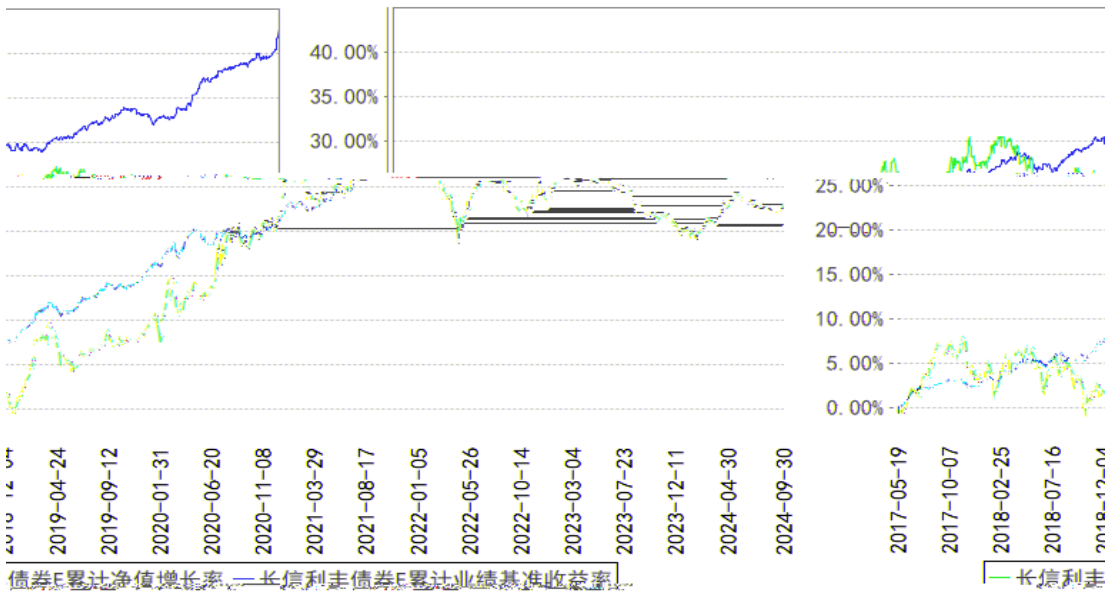

长信利丰债券C累计净值增长率与同期业绩比较基准收益率的历史走势对比图

长信利丰债券E累计净值增长率与同期业绩比较基准收益率的历史走势对比图

长信利丰债券A累计净值增长率与同期业绩比较基准收益率的历史走势对比图

§

§

§

§

§