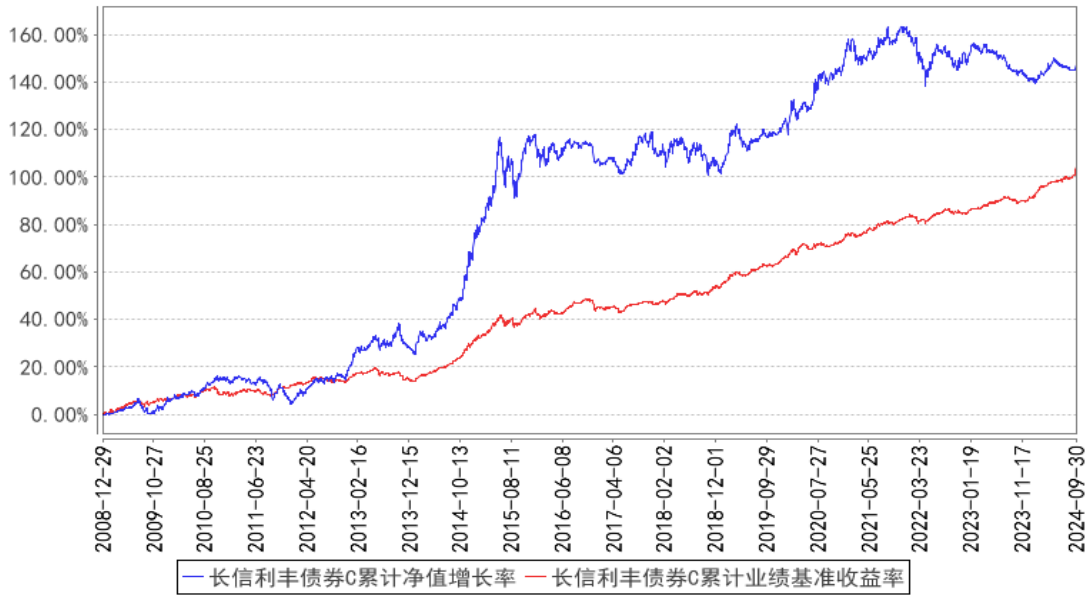

长信利丰债券C累计净值增长率与同期业绩比较基准收益率的历史走势对比图

长信利丰债券E累计净值增长率与同期业绩比较基准收益率的历史走势对比图

长信利丰债券A累计净值增长率与同期业绩比较基准收益率的历史走势对比图

§

§

§

§

§