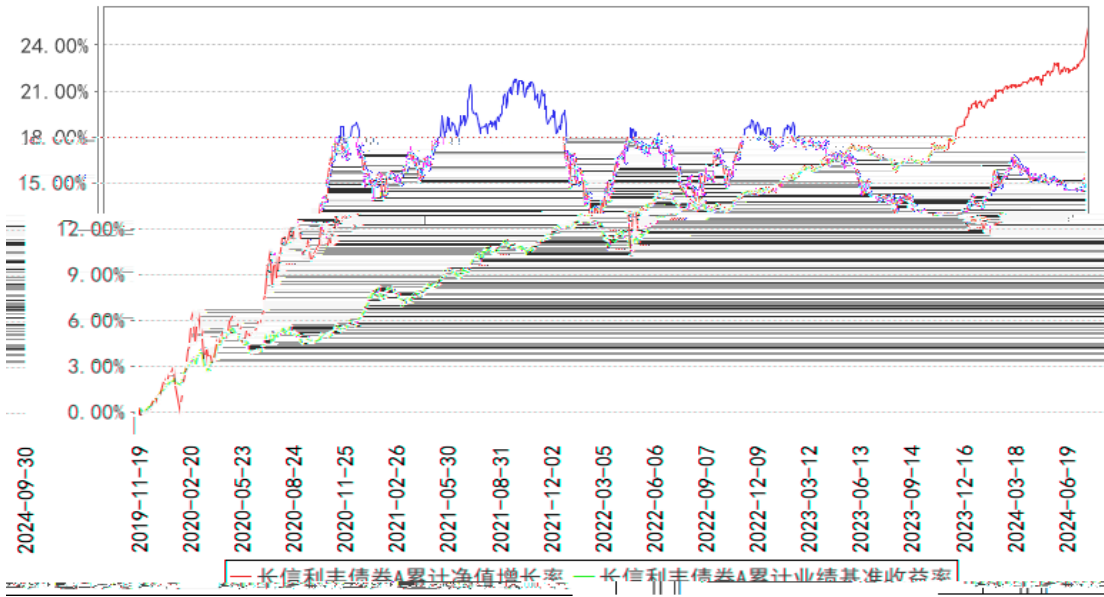

长信利丰债券C累计净值增长率与同期业绩比较基准收益率的历史走势对比图

长信利丰债券E累计净值增长率与同期业绩比较基准收益率的历史走势对比图

长信利丰债券A累计净值增长率与同期业绩比较基准收益率的历史走势对比图

§

§

§

§

§