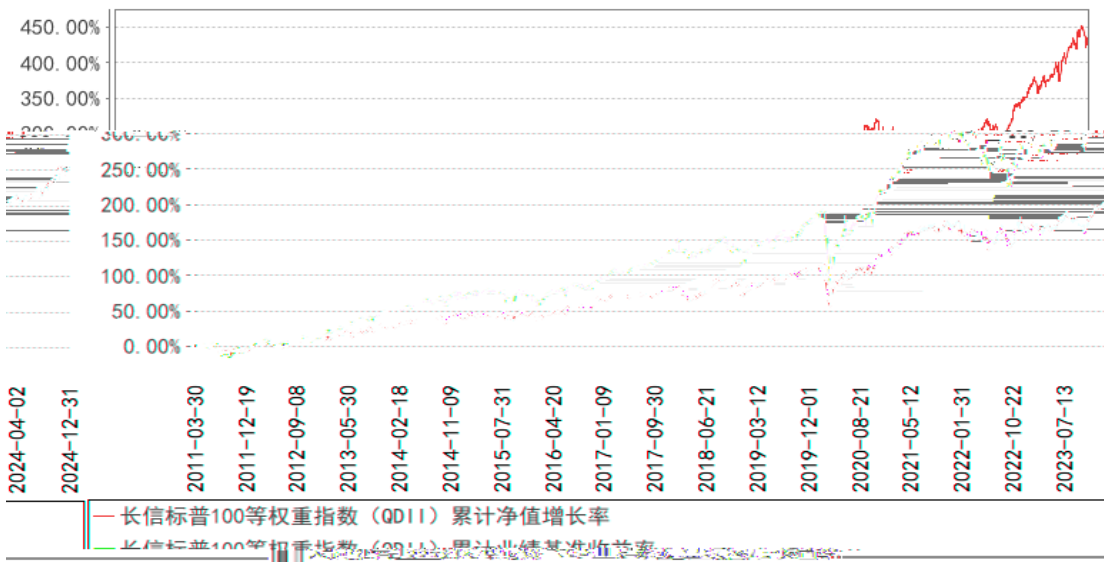

--	--	--	--	--	--	--

长信标普100等权重指数 (QDII) 累计净值增长率与同期业绩比较基准收益率的历史走势对比图

--	--	--	--	--	--