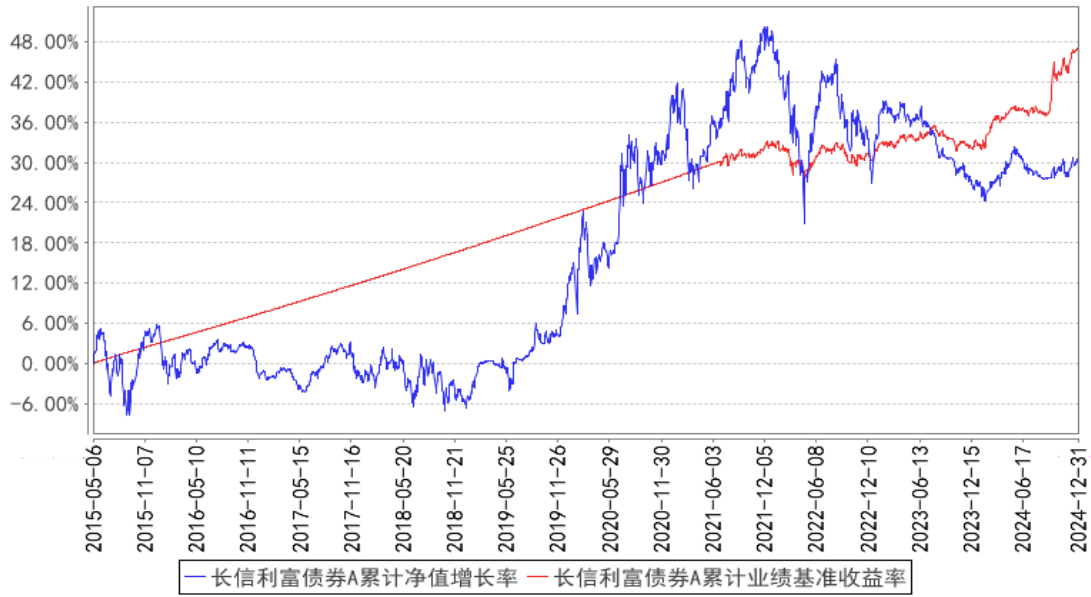

长信利富债券A累计净值增长率与同期业绩比较基准收益率的历史走势对比图

长信利富债券C累计净值增长率与同期业绩比较基准收益率的历史走势对比图

§

--	--	--	--

!

§

§
