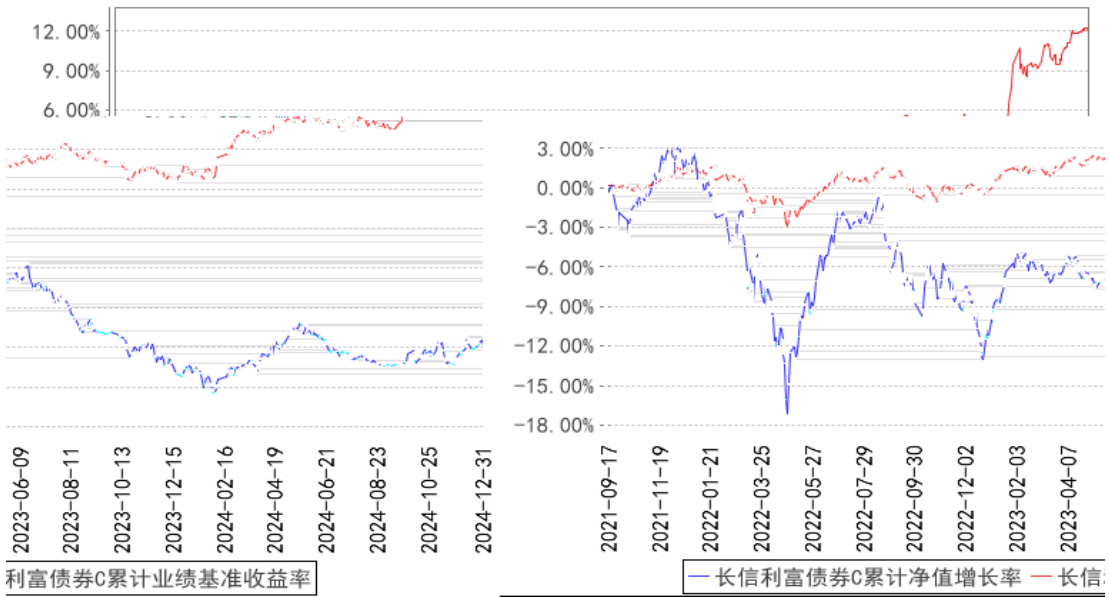

长信利富债券A累计净值增长率与同期业绩比较基准收益率的历史走势对比图

长信利富债券C累计净值增长率与同期业绩比较基准收益率的历史走势对比图

§

--	--	--	--

!

§

§
